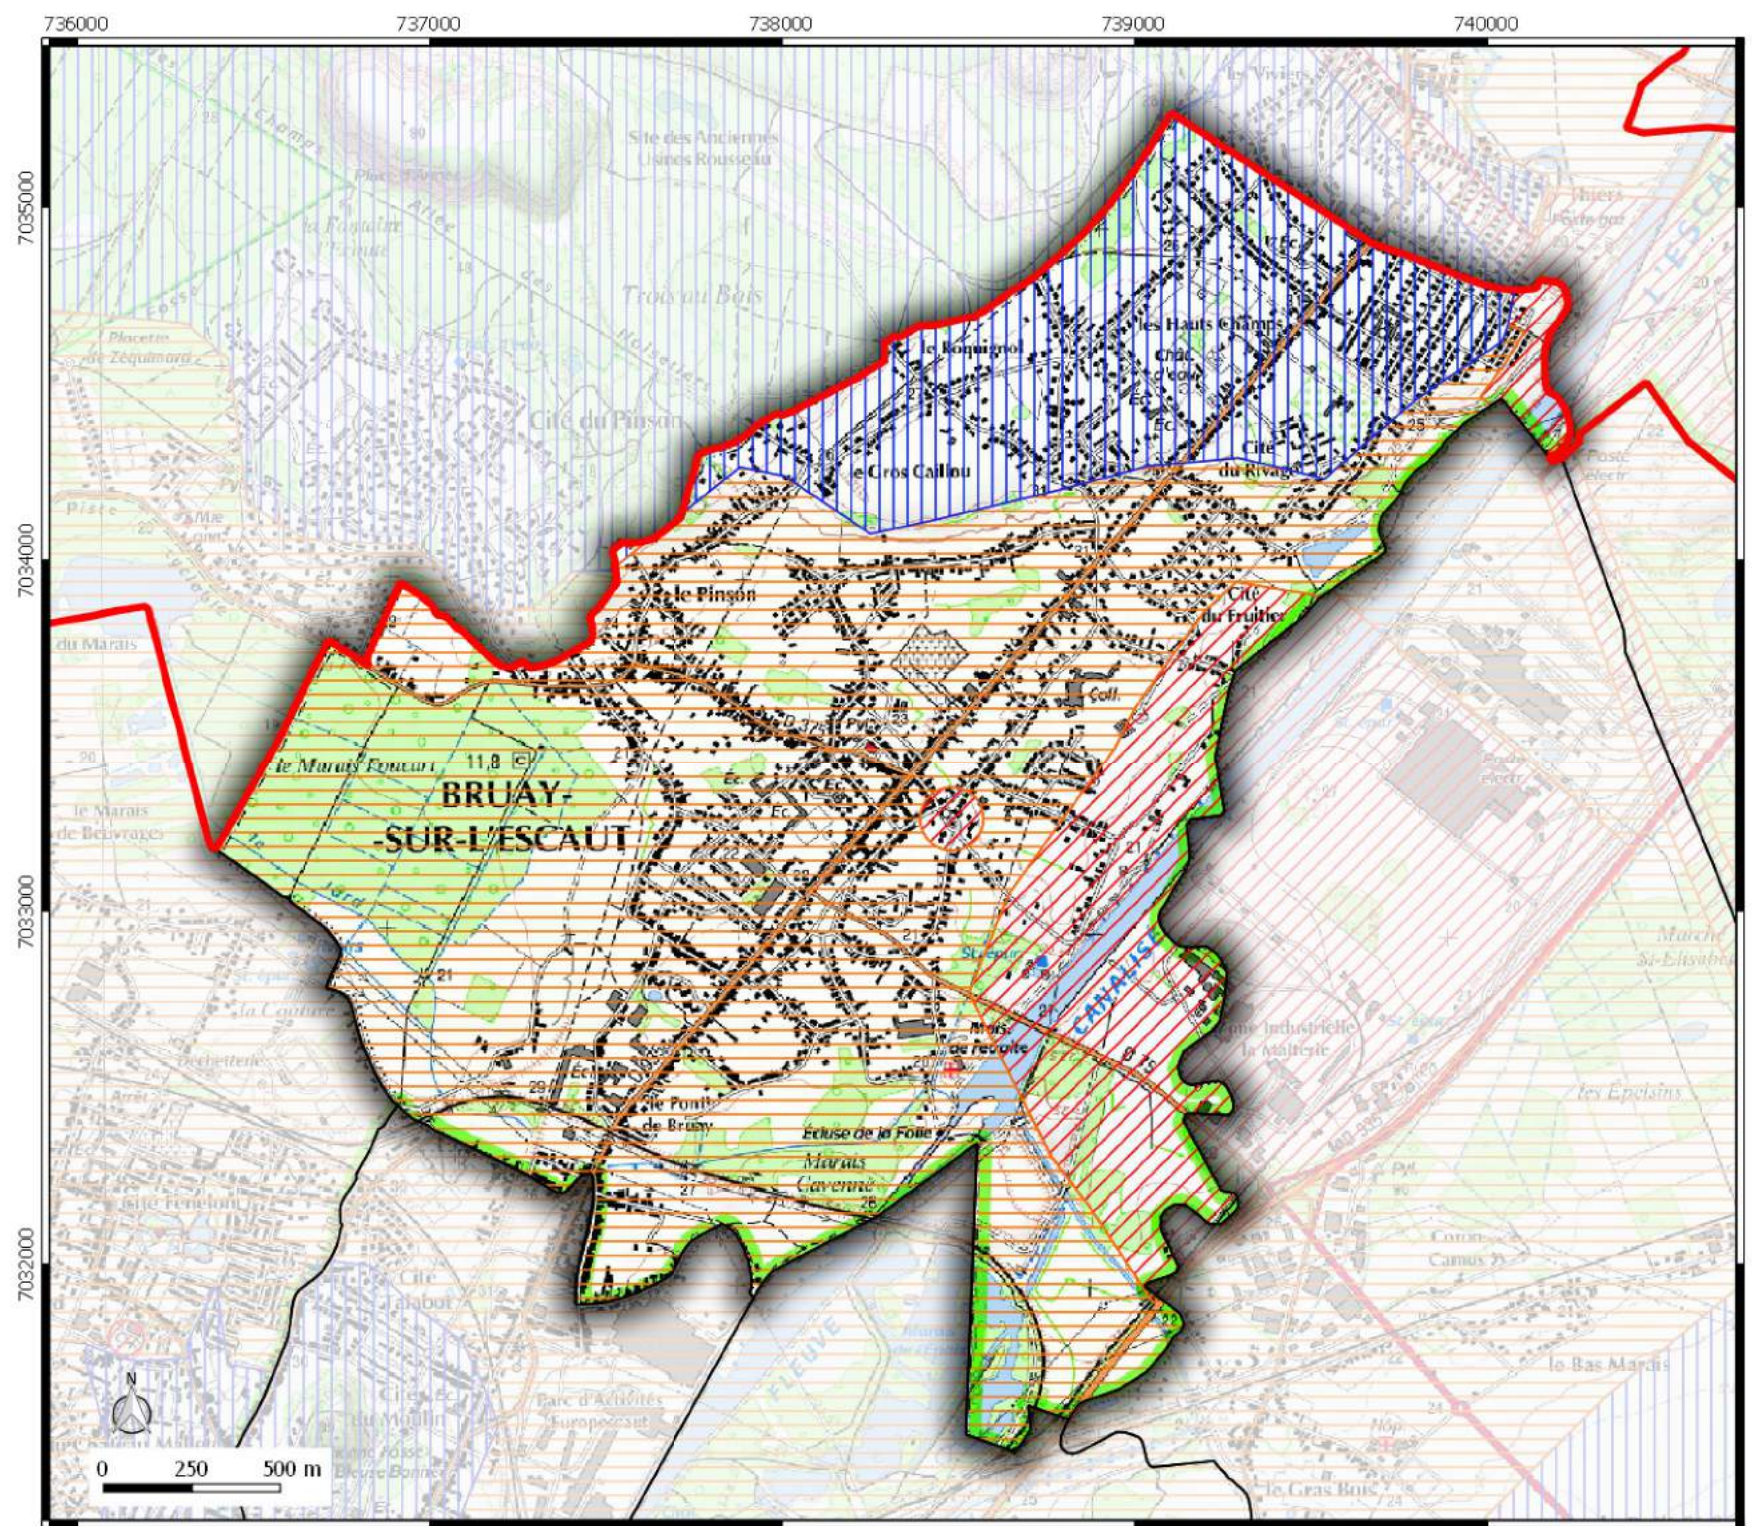

#### Seuil de consultation :

 Saisie Systématique

 Saisie Seuil 500 m<sup>2</sup>

 Saisie Seuil 5000 m<sup>2</sup>

**ZONAGE  
ARCHEOLOGIQUE**  
commune de  
**BRUAY-SUR-  
L'ESCAUT**

**Légende**

 Contour communes  
**Seuil de consultation :**  
 Saisie Systématique  
 Saisie Seuil 500 m<sup>2</sup>  
 Saisie Seuil 5000 m<sup>2</sup>