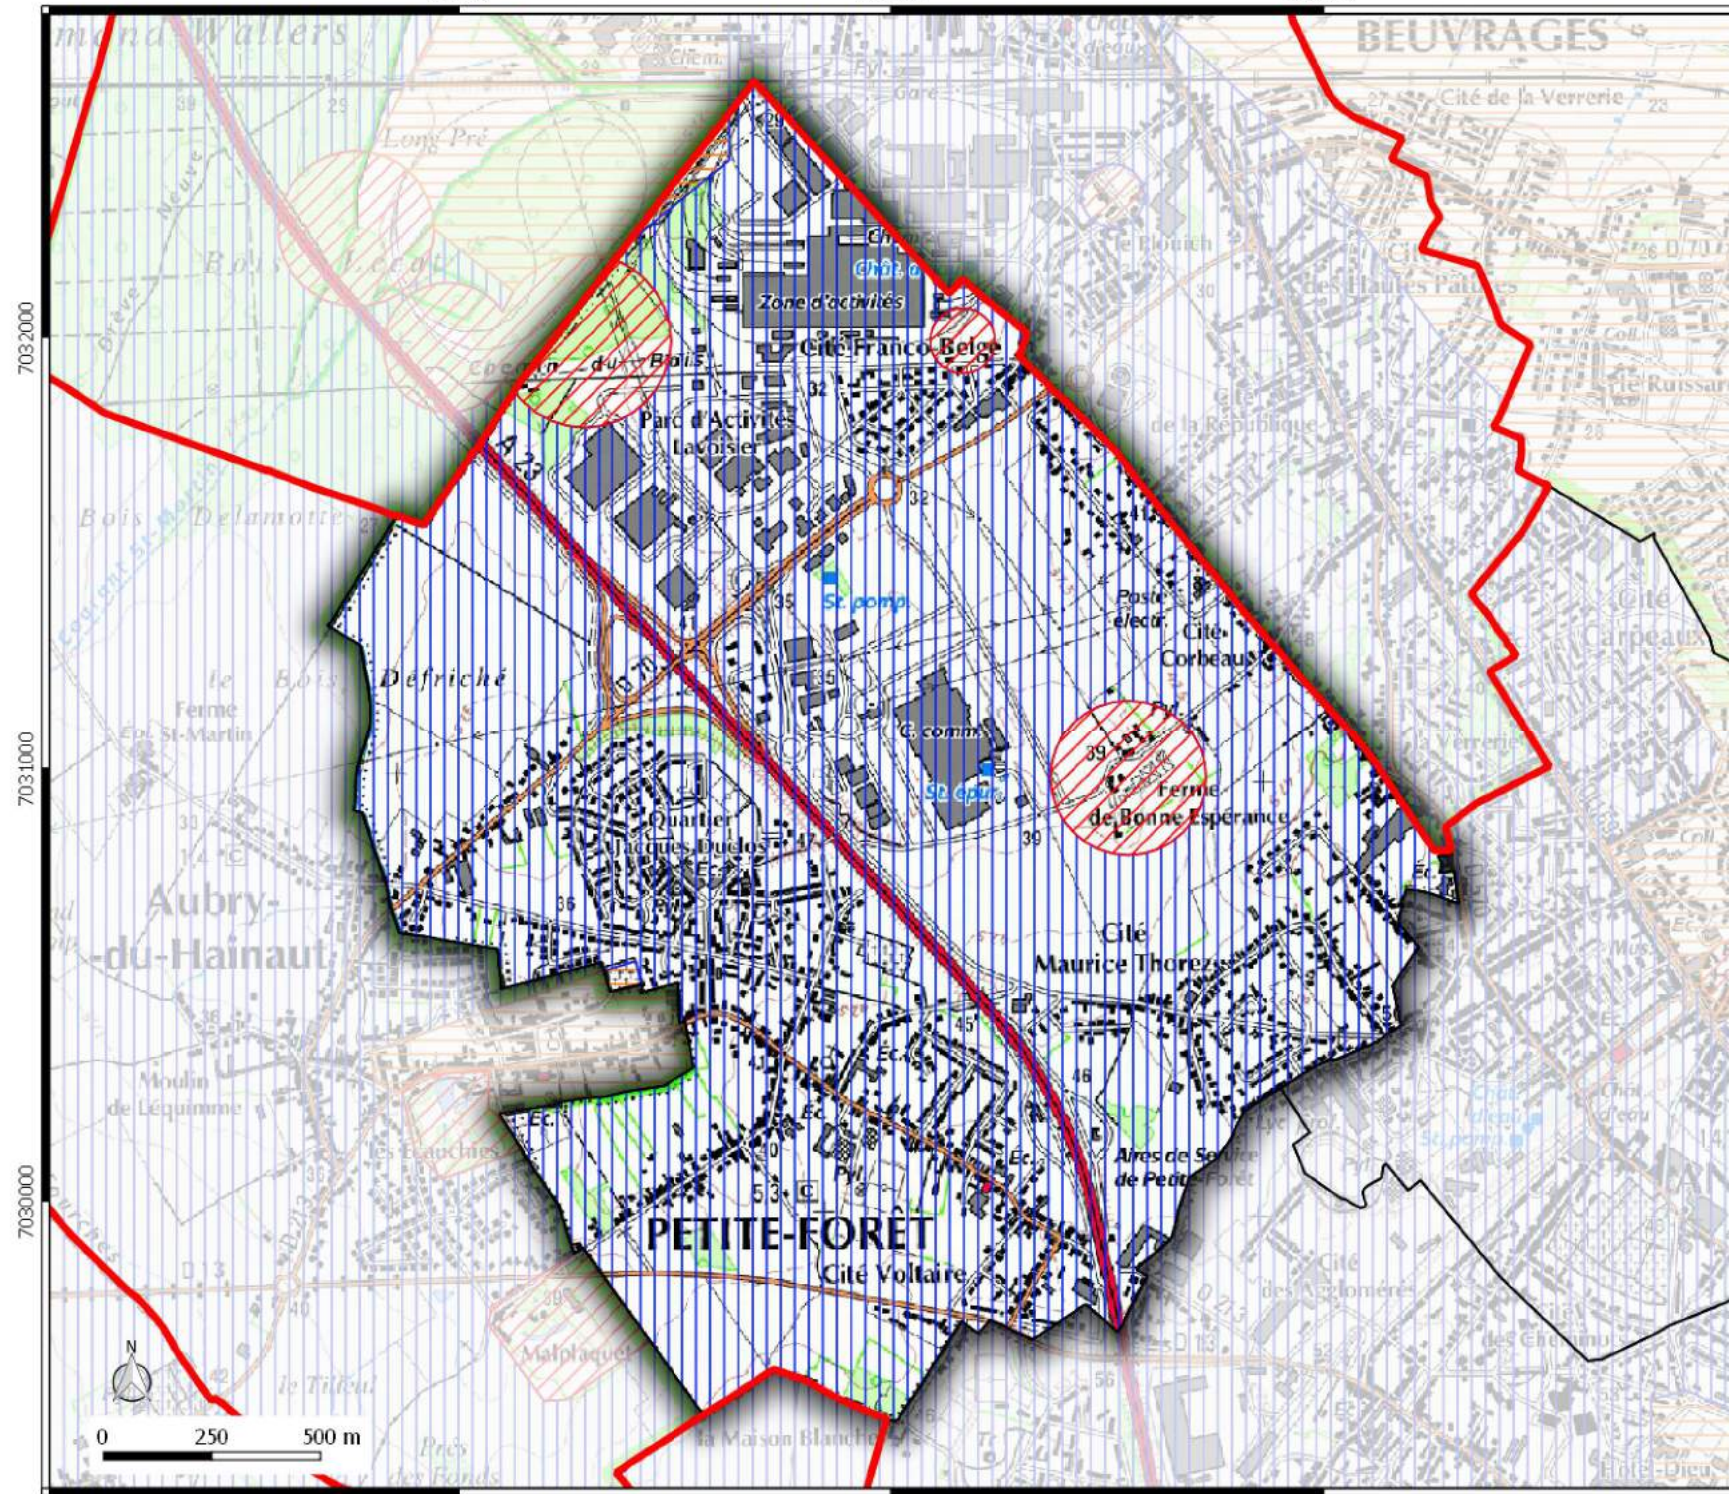

### Légende

 Contour communes

**Seuil de consultation :**

 Saisie Systématique

 Saisie Seuil 500 m<sup>2</sup>

 Saisie Seuil 5000 m<sup>2</sup>

739000

740000