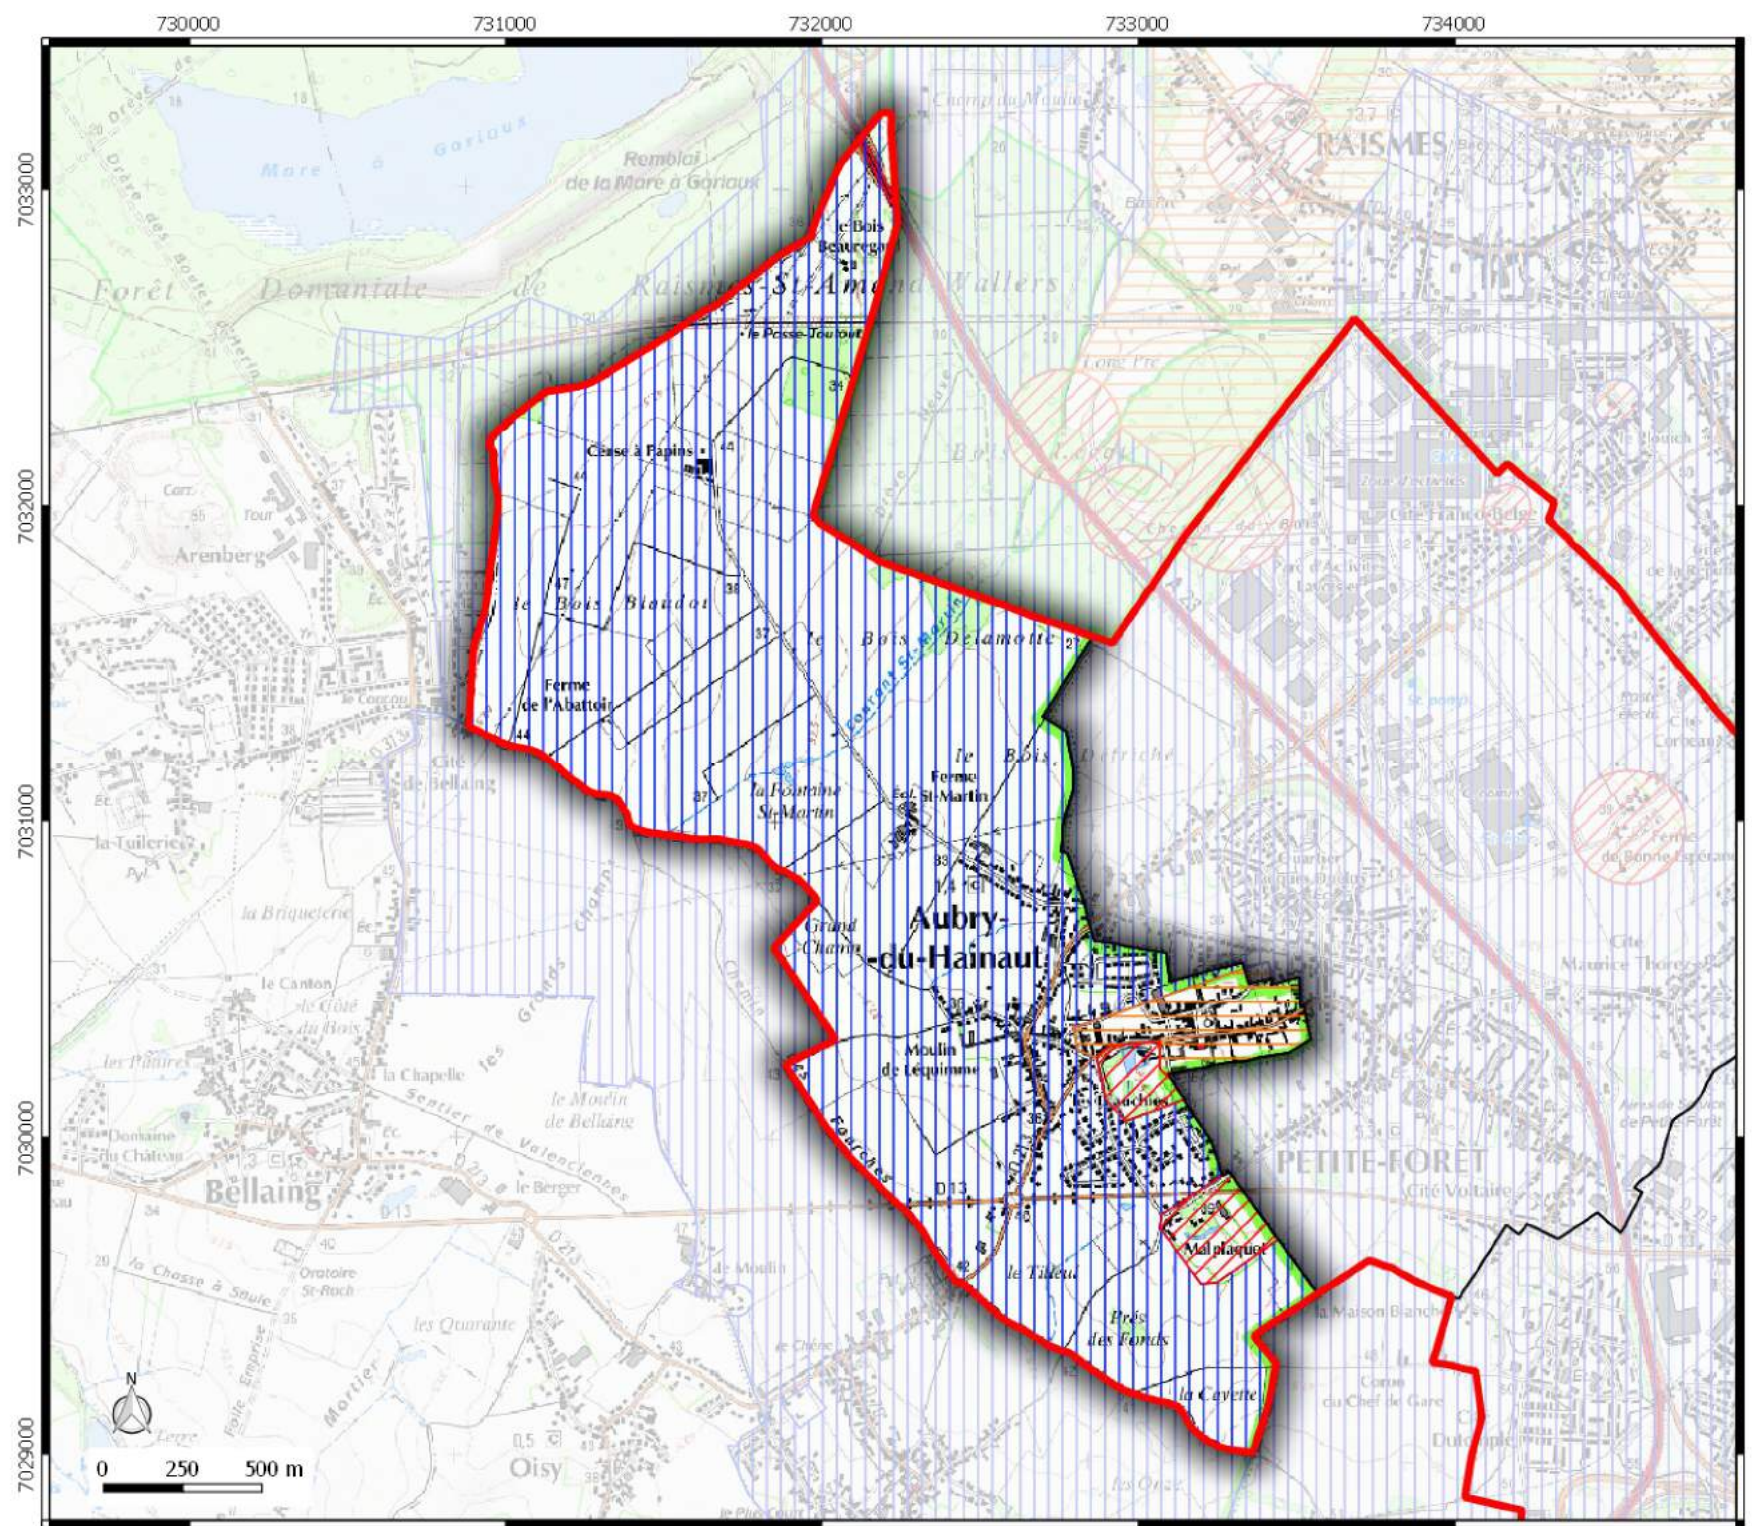

### Seuil de consultation :

- Saisie Systématique
- Saisie Seuil 500 m<sup>2</sup>
- Saisie Seuil 5000 m<sup>2</sup>

**ZONAGE  
ARCHEOLOGIQUE**  
 commune de  
**AUBRY-DU-  
HAINAUT**

**Légende**

 Contour communes  
**Seuil de consultation :**  
 Saisie Systématique  
 Saisie Seuil 500 m<sup>2</sup>  
 Saisie Seuil 5000 m<sup>2</sup>

## ZONAGE ARCHEOLOGIQUE

commune de  
**SEBOURG**

**Légende**

 Contour communes

**Seuil de consultation :**

-  Saisie Systématique
-  Saisie Seuil 500 m<sup>2</sup>
-  Saisie Seuil 5000 m<sup>2</sup>

Date de mise à jour : 30/09/2016