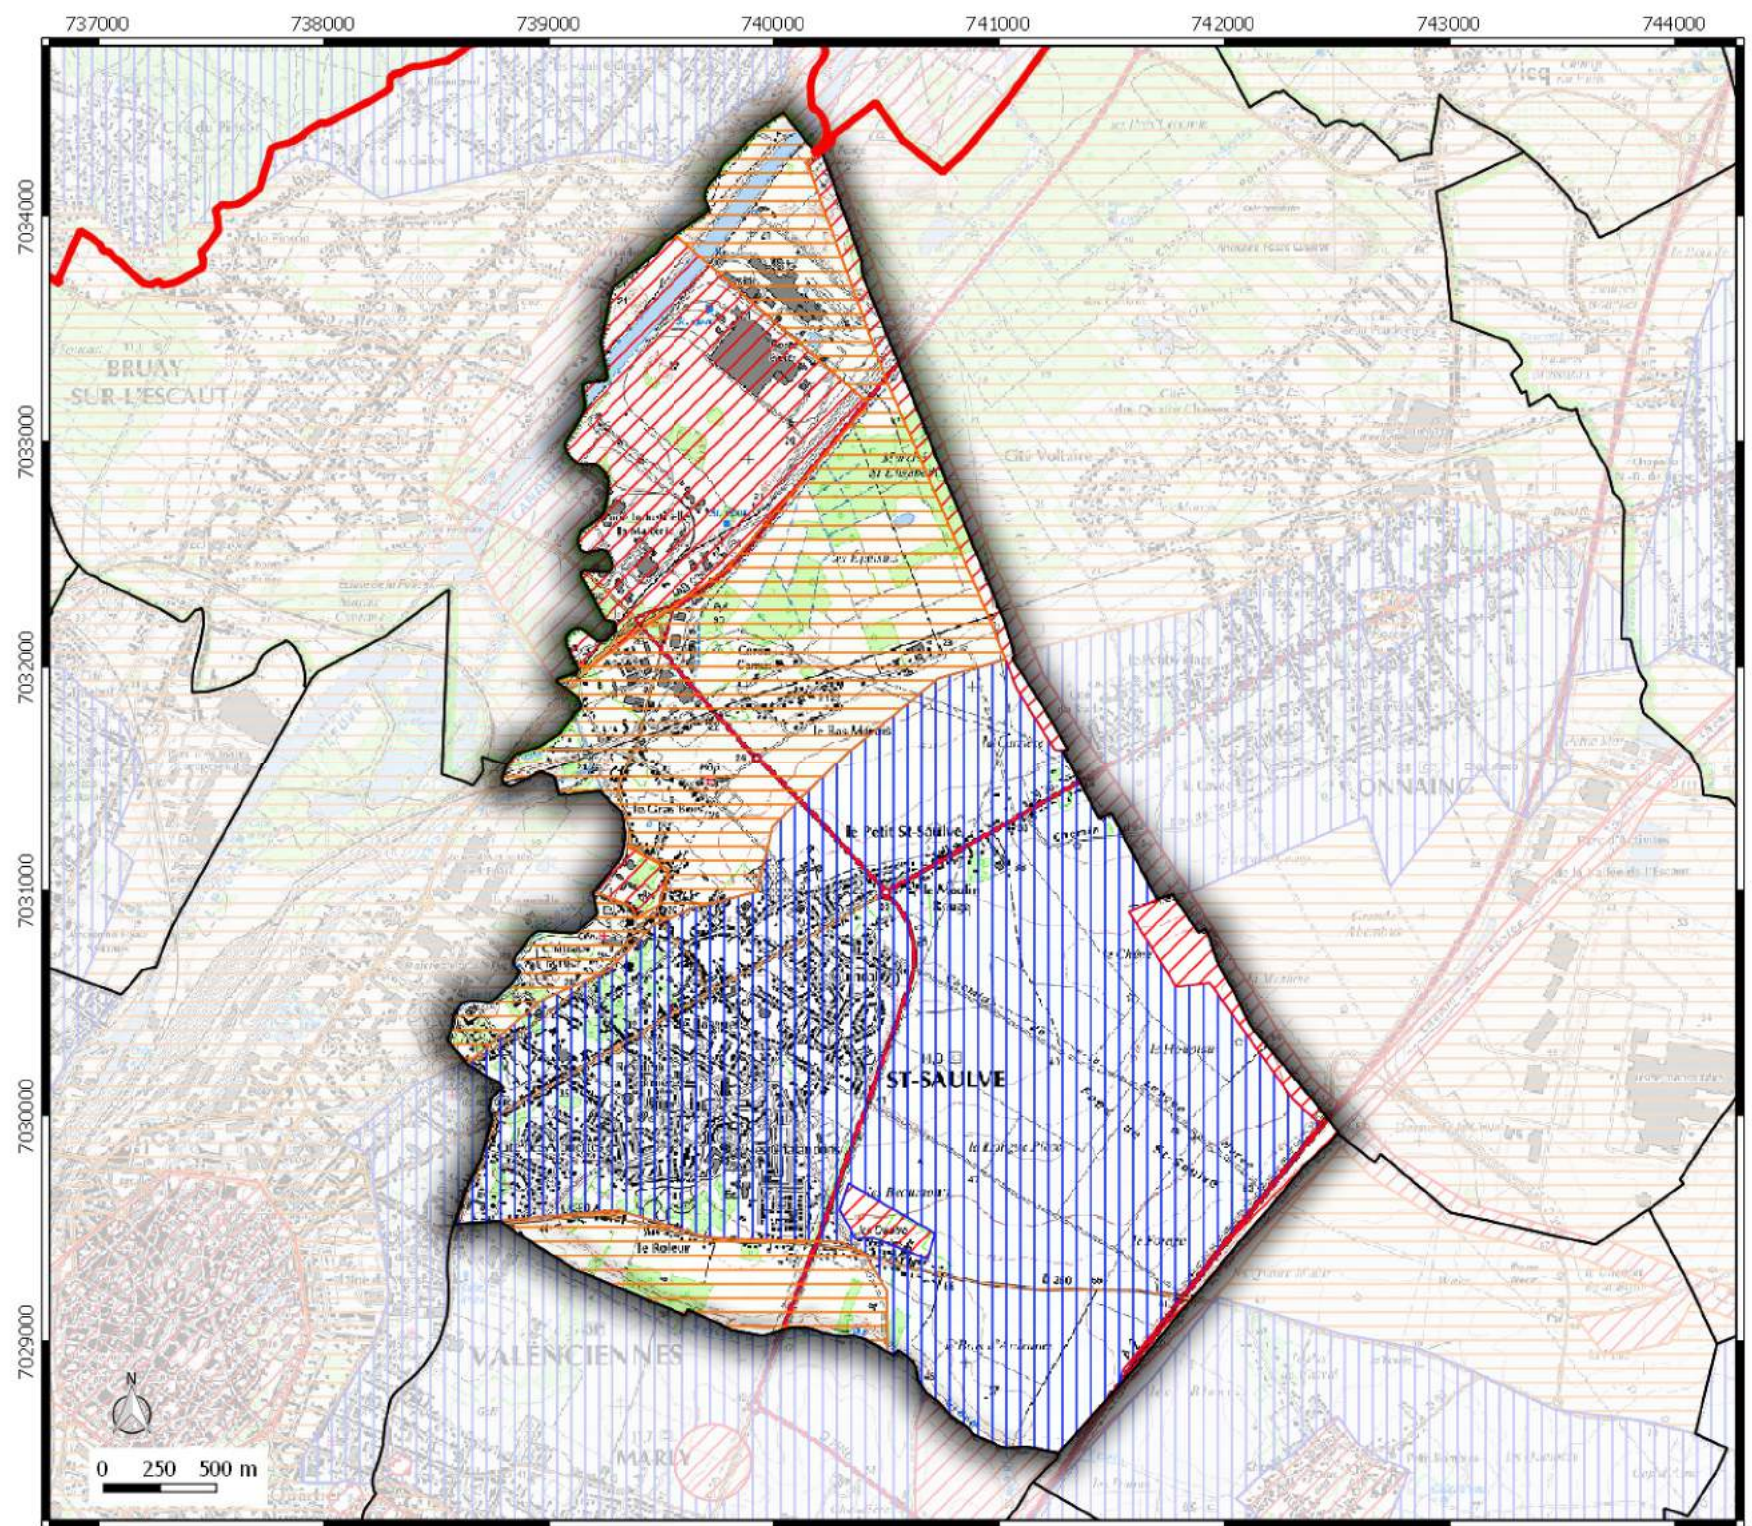

# ZONAGE ARCHEOLOGIQUE

commune de  
**SAINT-SAULVE**

**Légende**

 Contour communes

**Seuil de consultation :**

-  Saisie Systématique
-  Saisie Seuil 500 m<sup>2</sup>
-  Saisie Seuil 5000 m<sup>2</sup>