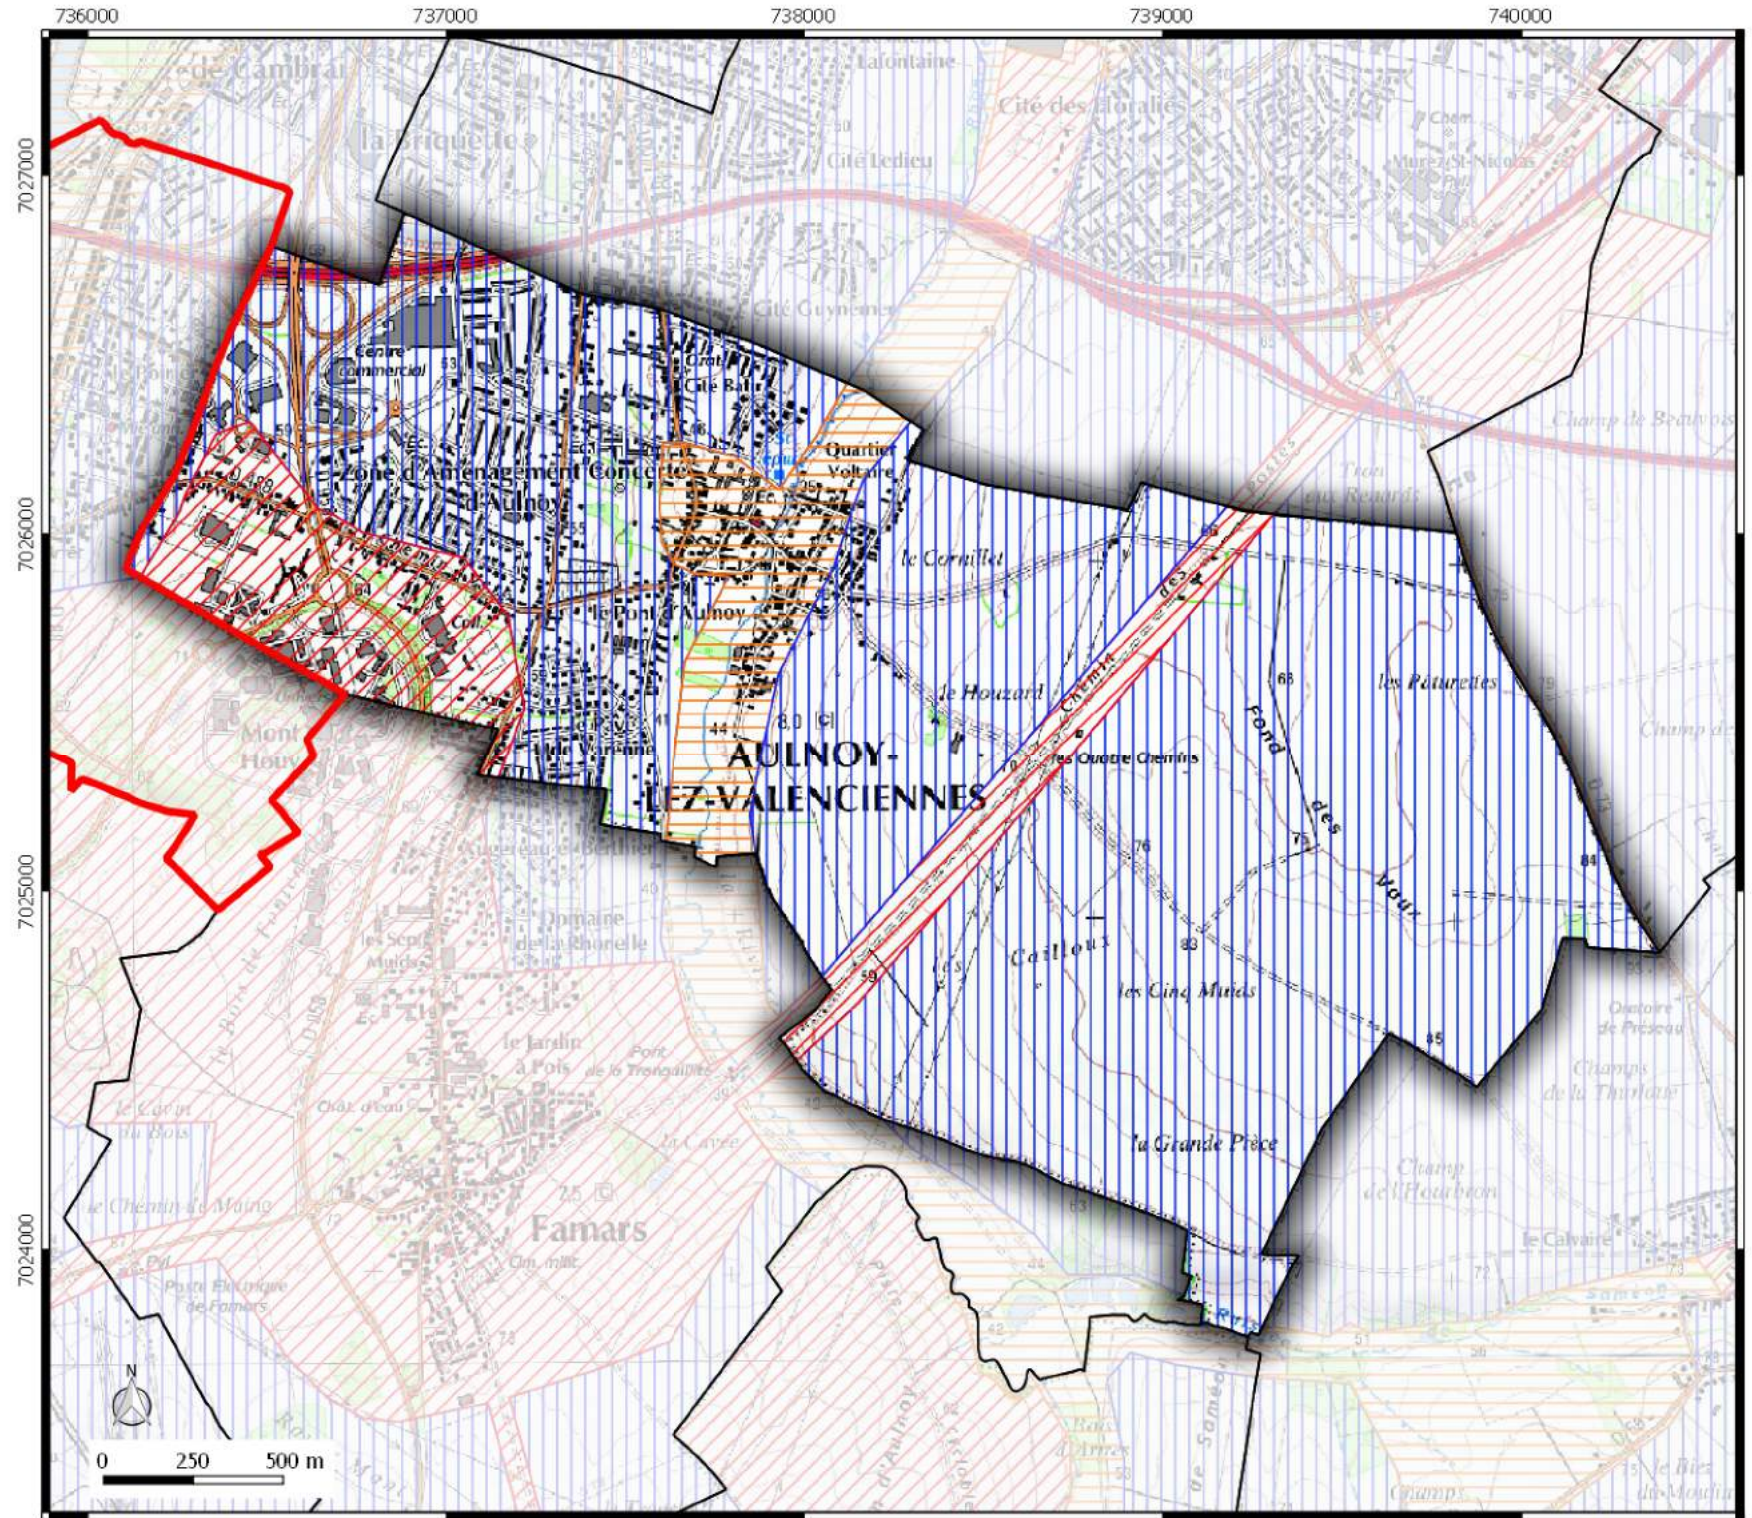

**ZONAGE
ARCHEOLOGIQUE**
commune de
**AULNOY-LEZ-
VALENCIENNES**

Légende

Contour communes

Seuil de consultation :

Saisie Systématique
Saisie Seuil 500 m²
Saisie Seuil 5000 m²