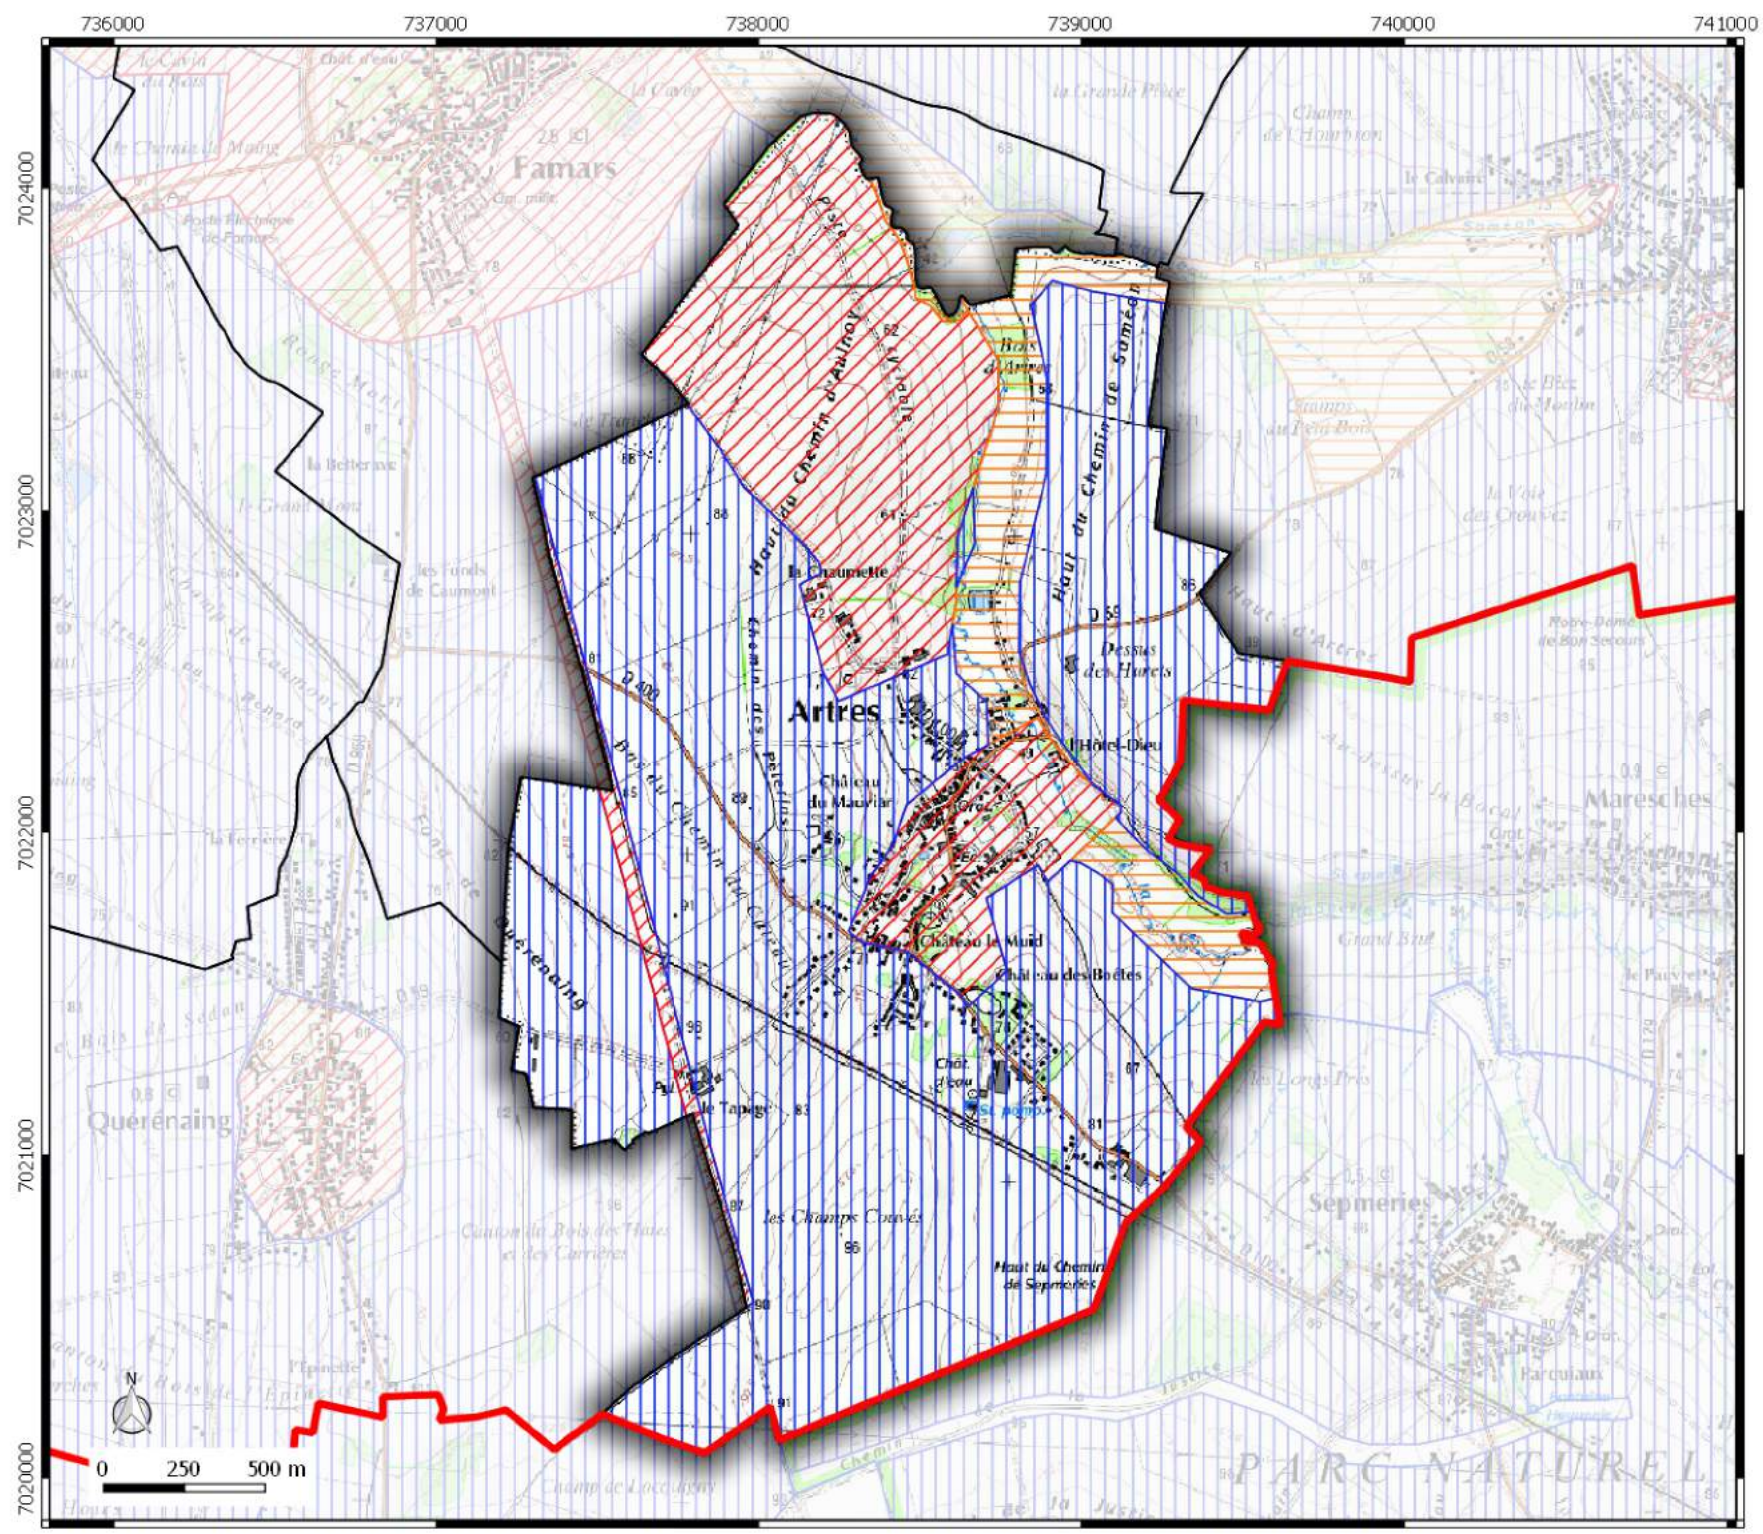

**ZONAGE  
ARCHEOLOGIQUE**  
  
 commune de  
**VERCHAIN-  
MAUGRE**

**Légende**

 Contour communes  
  
**Seuil de consultation :**  
 Saisie Systématique  
 Saisie Seuil 500 m<sup>2</sup>  
 Saisie Seuil 5000 m<sup>2</sup>

**ZONAGE  
ARCHEOLOGIQUE**  
  
 commune de  
**ARTRES**

**Légende**

 Contour communes  
  
**Seuil de consultation :**  
 Saisie Systématique  
 Saisie Seuil 500 m<sup>2</sup>  
 Saisie Seuil 5000 m<sup>2</sup>