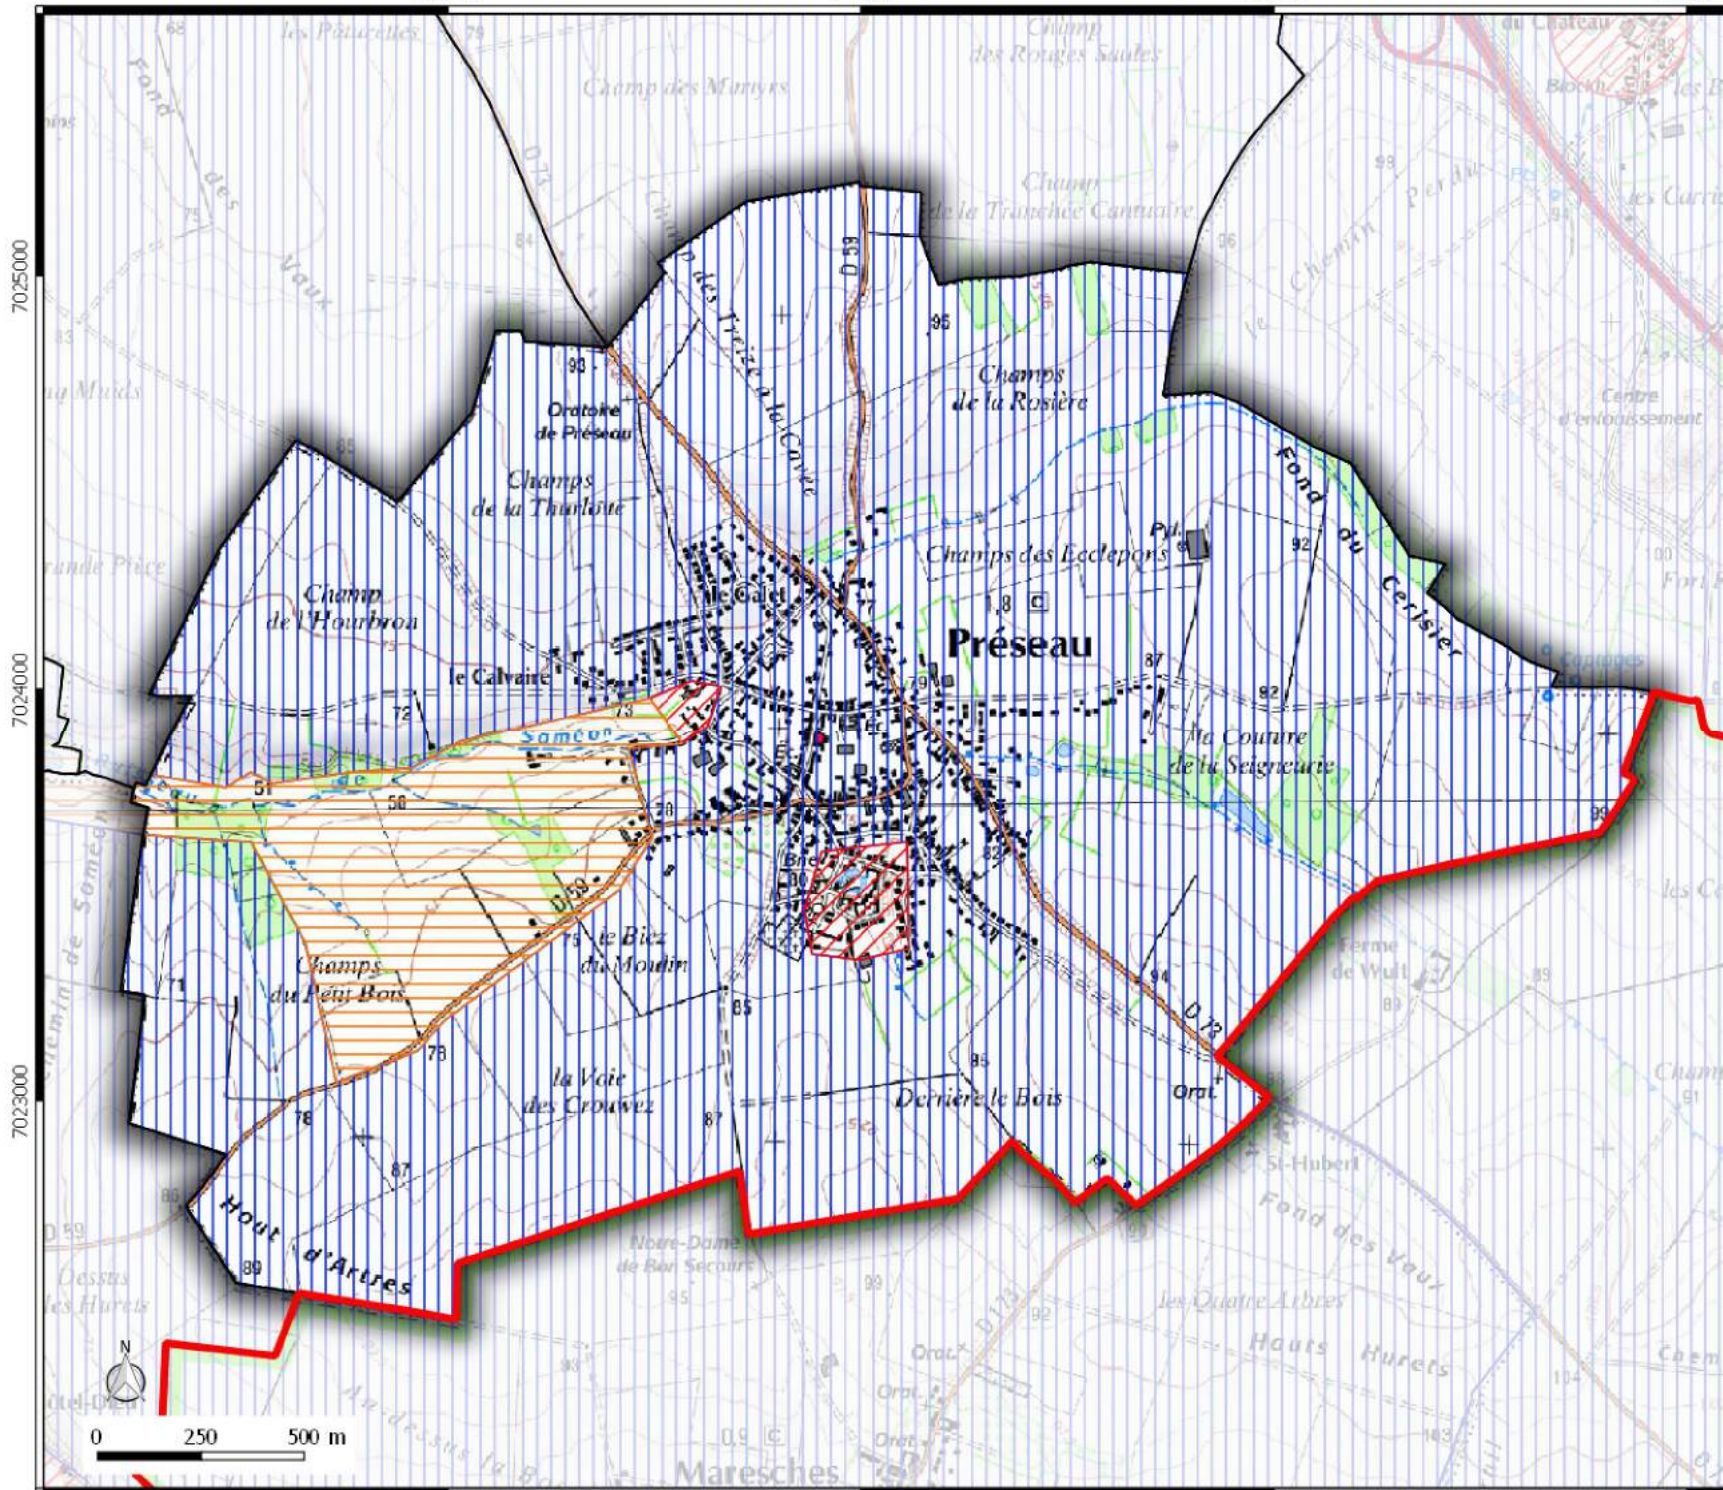

## Légende

 Contour communes

Seuil de consultation :

 Saisie Systématique

 Saisie Seuil 500 m<sup>2</sup>

 Saisie Seuil 5000 m<sup>2</sup>

**Direction  
Départementale  
des Territoires  
et de la Mer du Nord**  
 D.D.T.M 59