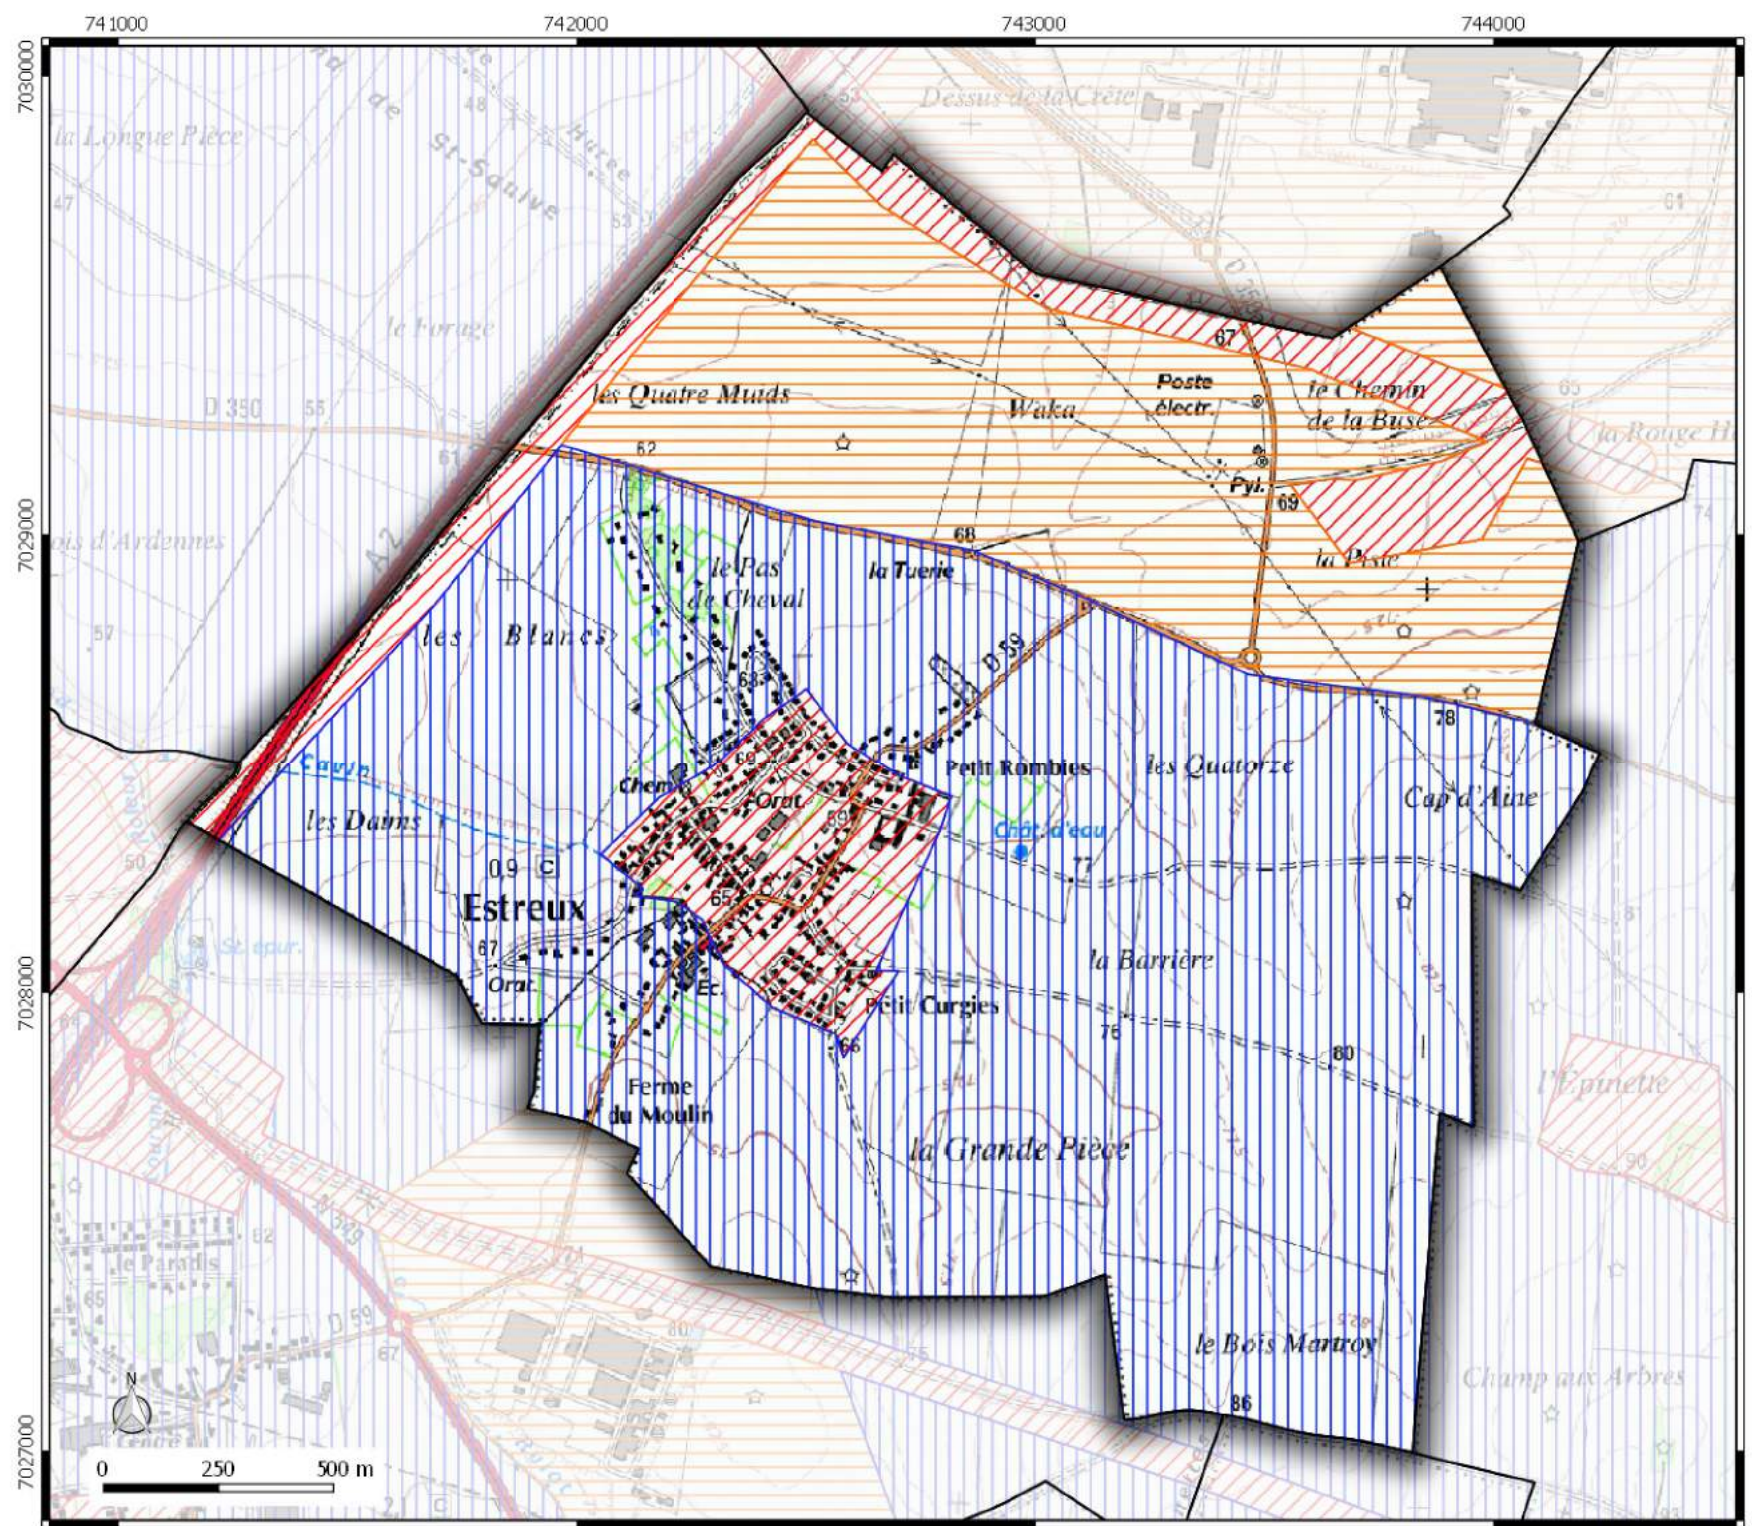

**ZONAGE
ARCHEOLOGIQUE**

commune de
ESTREUX

Légende

Contour communes

Seuil de consultation :
Saisie Systématique
Saisie Seuil 500 m²
Saisie Seuil 5000 m²