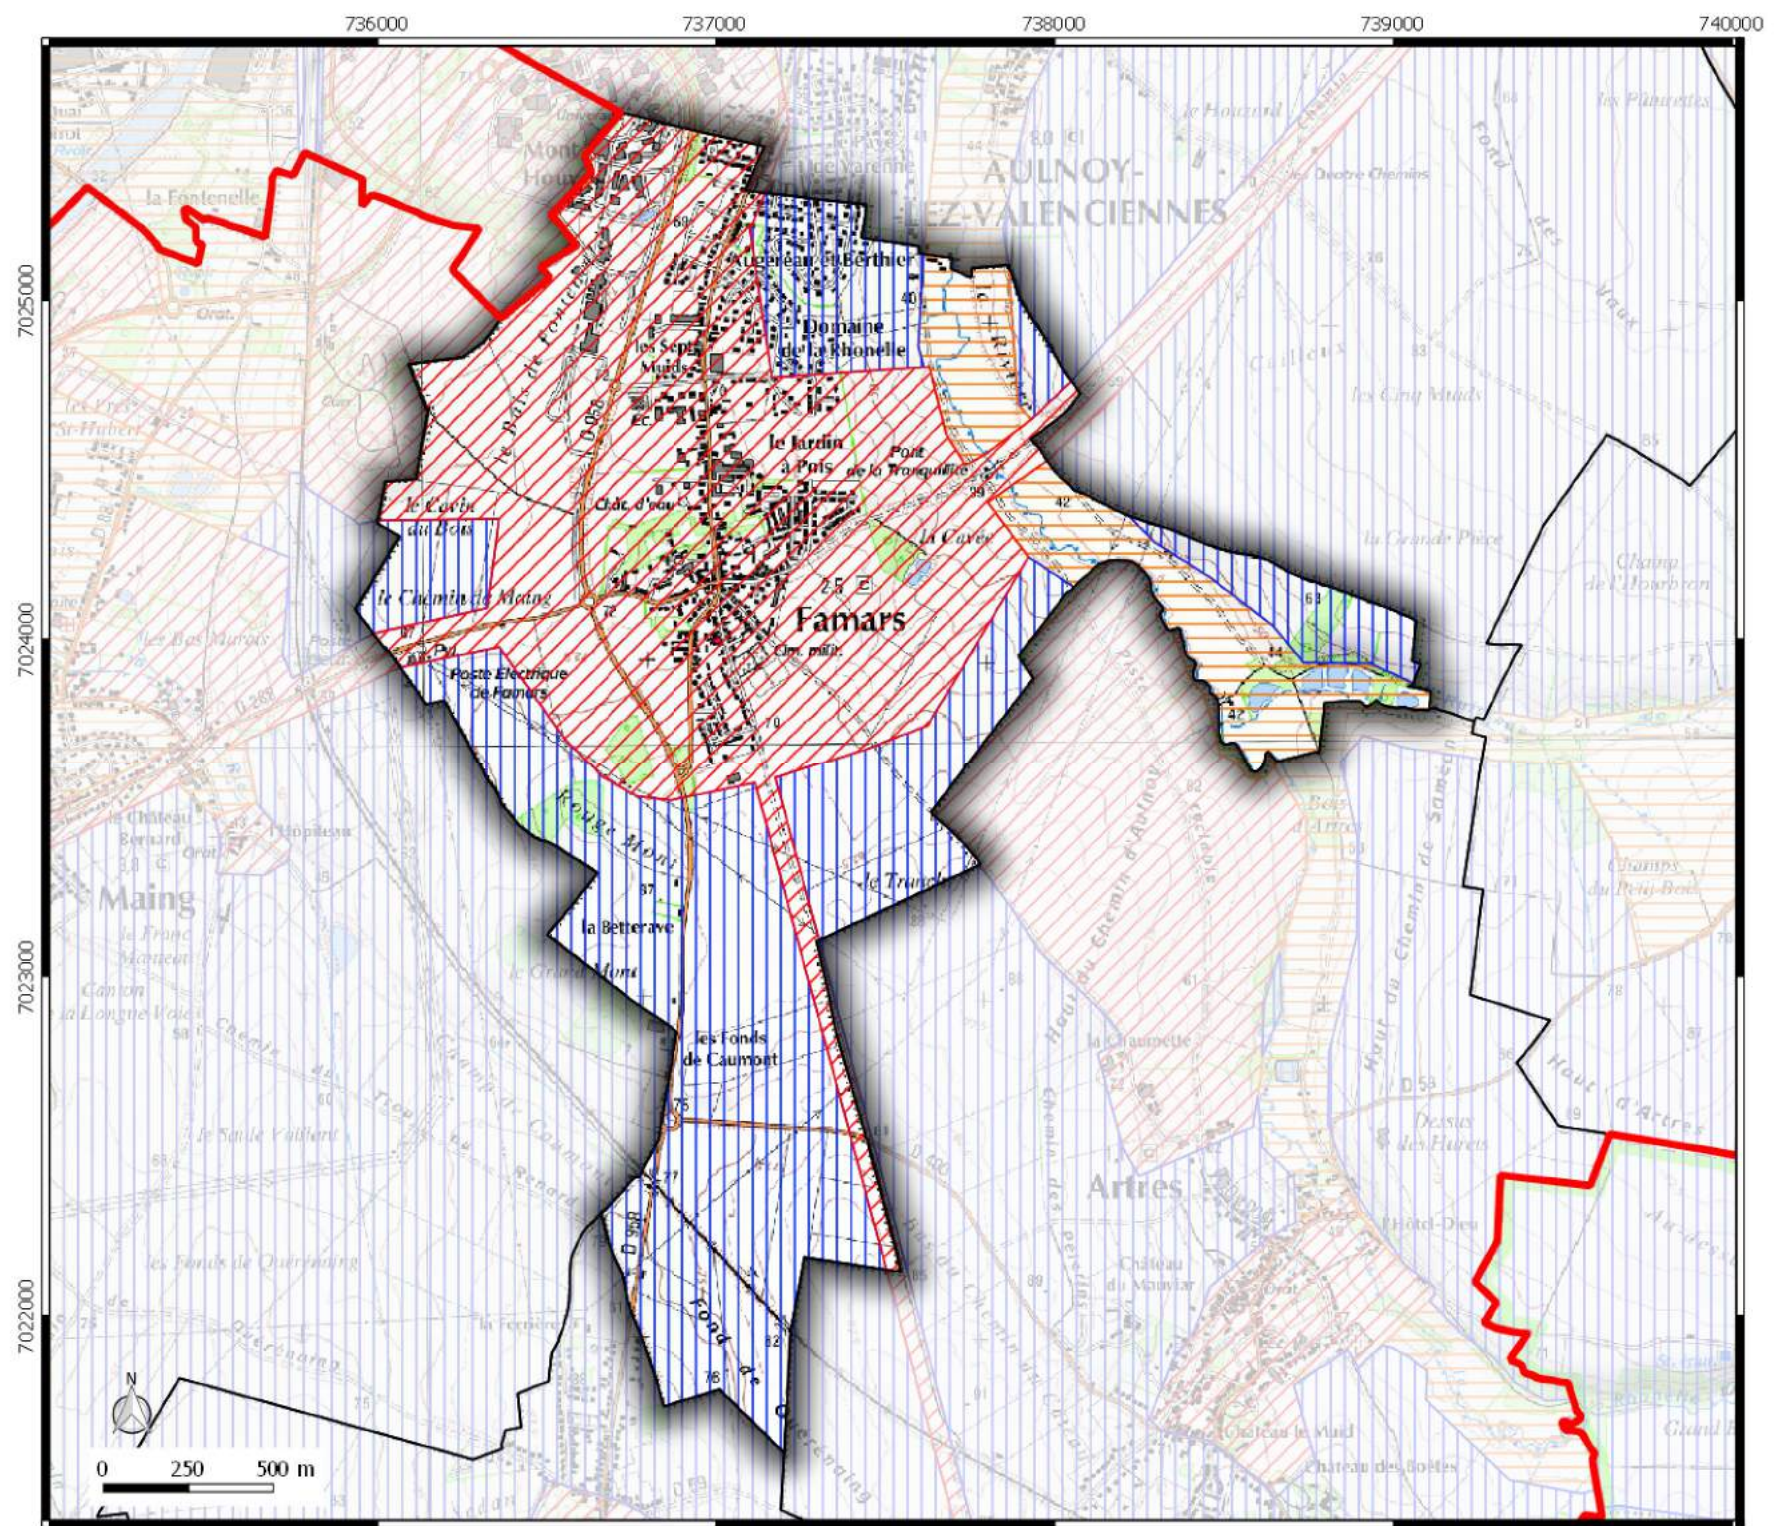

**Direction
Départementale
des Territoires
et de la Mer du Nord**
D.D.T.M 59

Service Urbanisme et Connaissances des Territoires
Pôle Gestion et valorisation des données

**ZONAGE
ARCHEOLOGIQUE**
commune de
FAMARS

Légende
Contour communes
Seuil de consultation :
Saisie Systématique
Saisie Seuil 500 m²
Saisie Seuil 5000 m²

Date de mise à jour : 30/09/2016