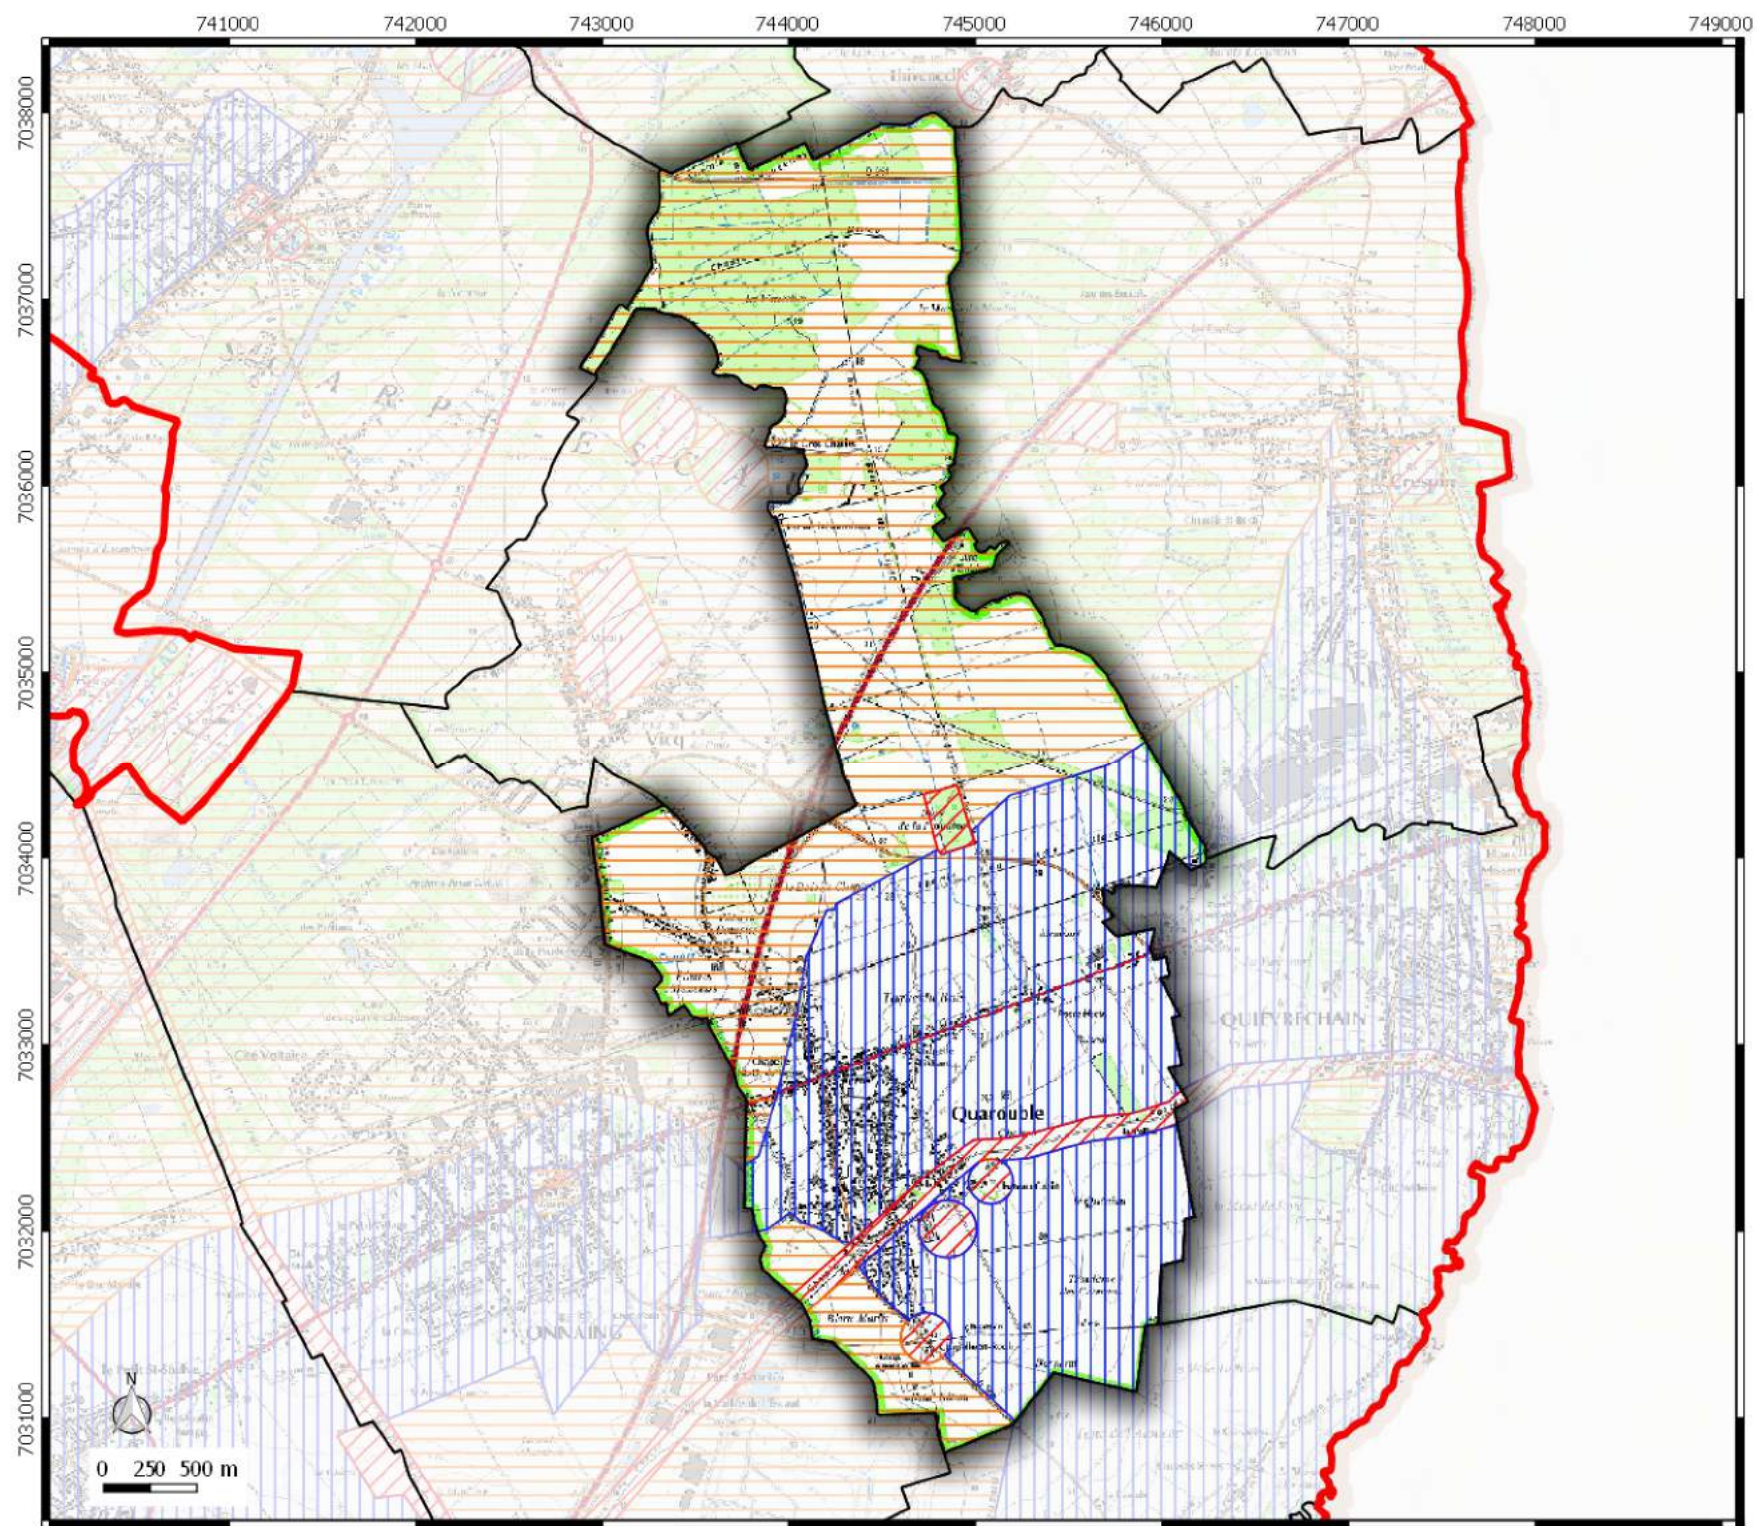

# ZONAGE ARCHEOLOGIQUE

commune de  
**QUAROUBLE**

**Légende**

 Contour communes

**Seuil de consultation :**

 Saisie Systématique  
 Saisie Seuil 500 m<sup>2</sup>  
 Saisie Seuil 5000 m<sup>2</sup>

**Direction  
Départementale  
des Territoires  
et de la Mer du Nord**  
 D.D.T.M 59

Service Urbanisme et Connaissances des Territoires  
 Pôle Gestion et valorisation des données

**ZONAGE  
ARCHEOLOGIQUE**  
 commune de  
**MAING**

**Légende**  
 Contour communes  
**Seuil de consultation :**  
 Saisie Systématique  
 Saisie Seuil 500 m<sup>2</sup>  
 Saisie Seuil 5000 m<sup>2</sup>