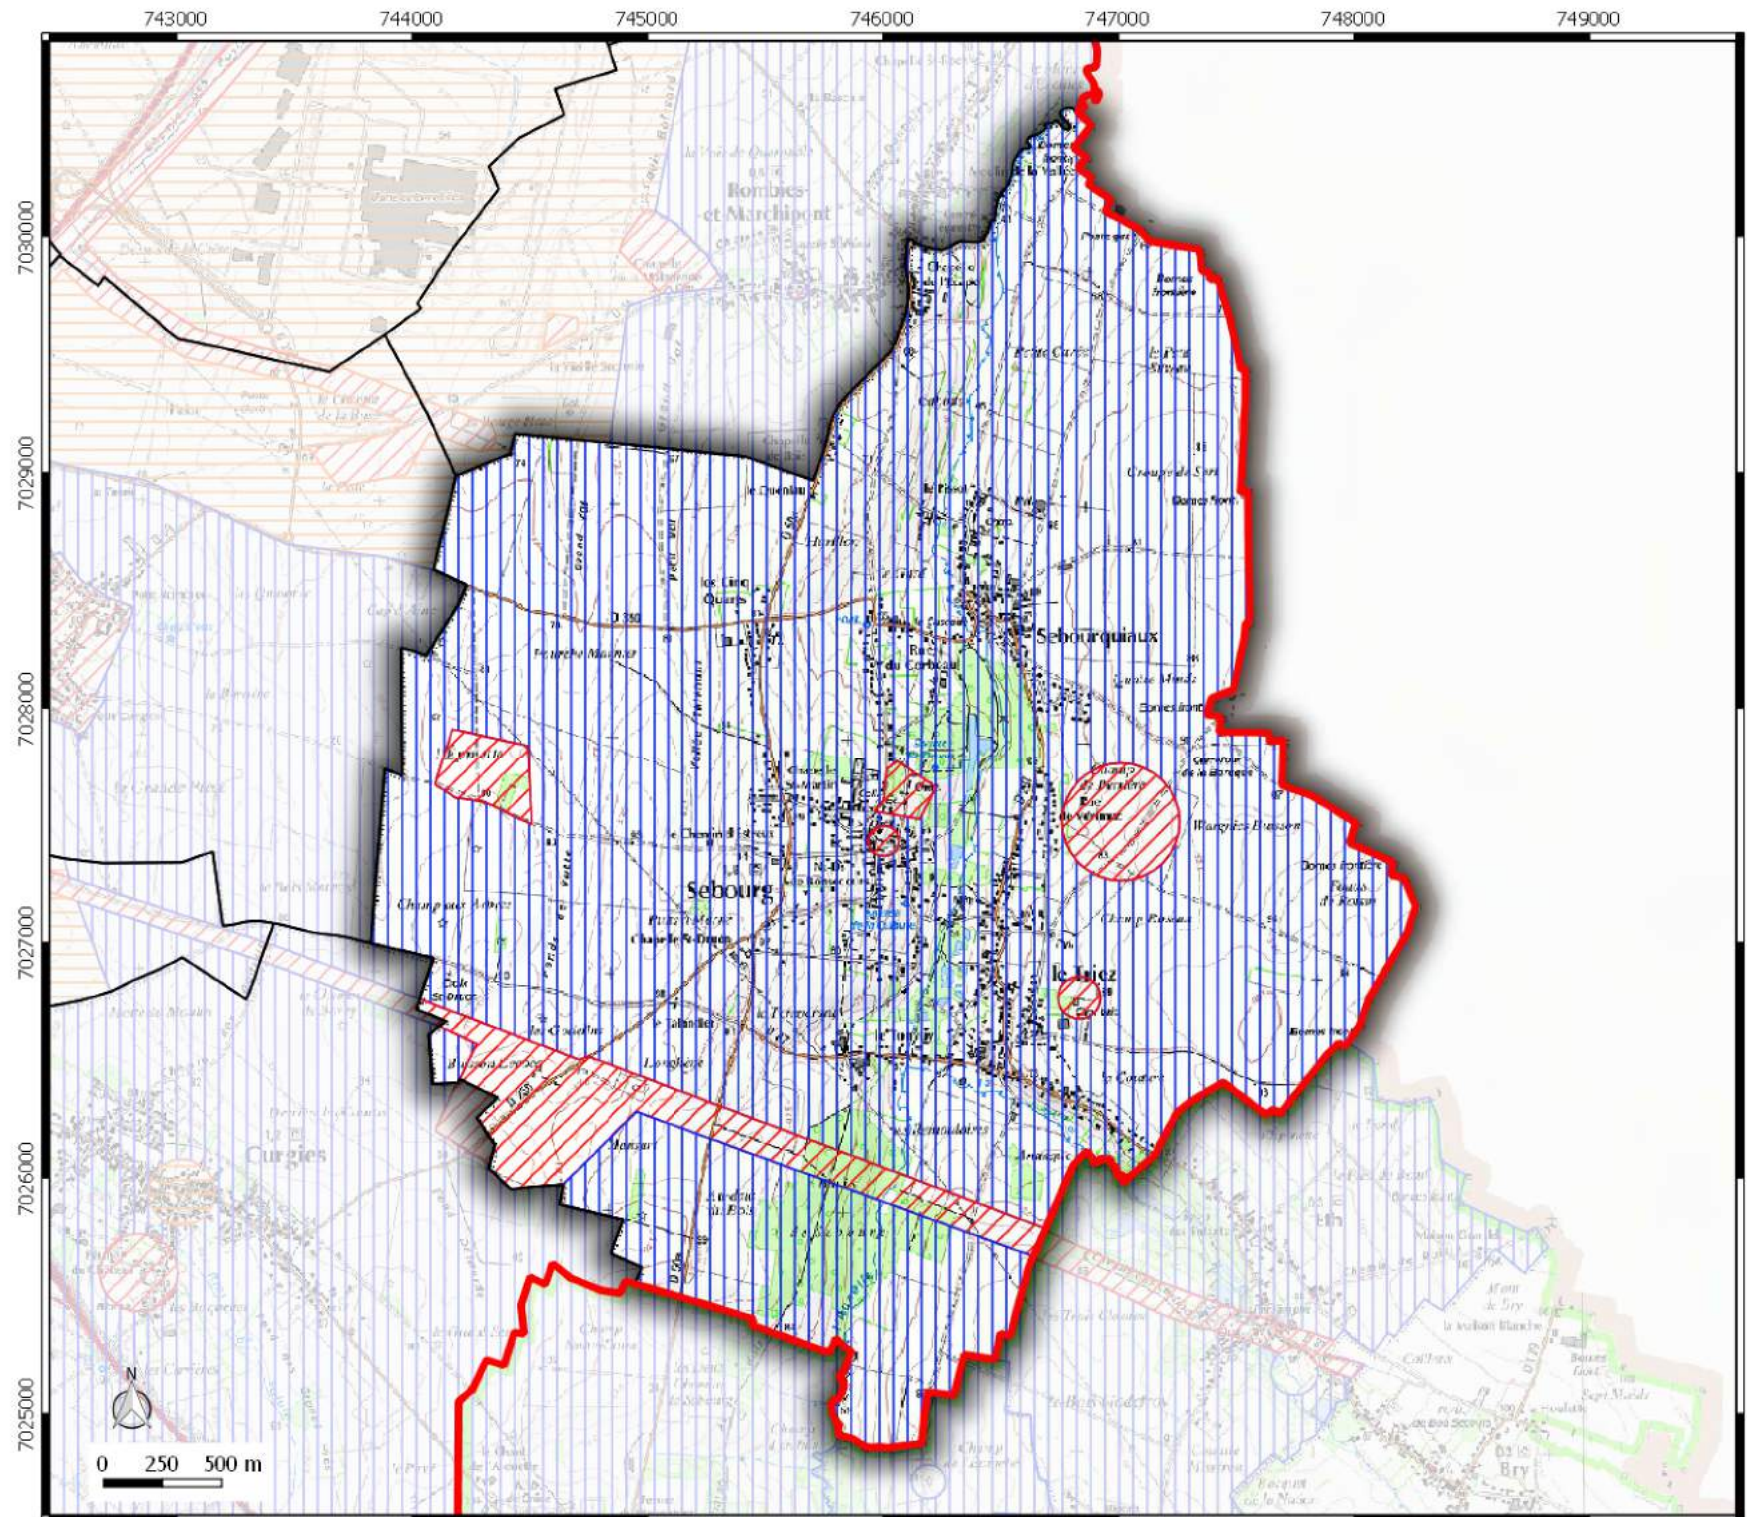

## ZONAGE ARCHEOLOGIQUE

commune de  
**SEBOURG**

**Légende**

 Contour communes

**Seuil de consultation :**

-  Saisie Systématique
-  Saisie Seuil 500 m<sup>2</sup>
-  Saisie Seuil 5000 m<sup>2</sup>

Date de mise à jour : 30/09/2016