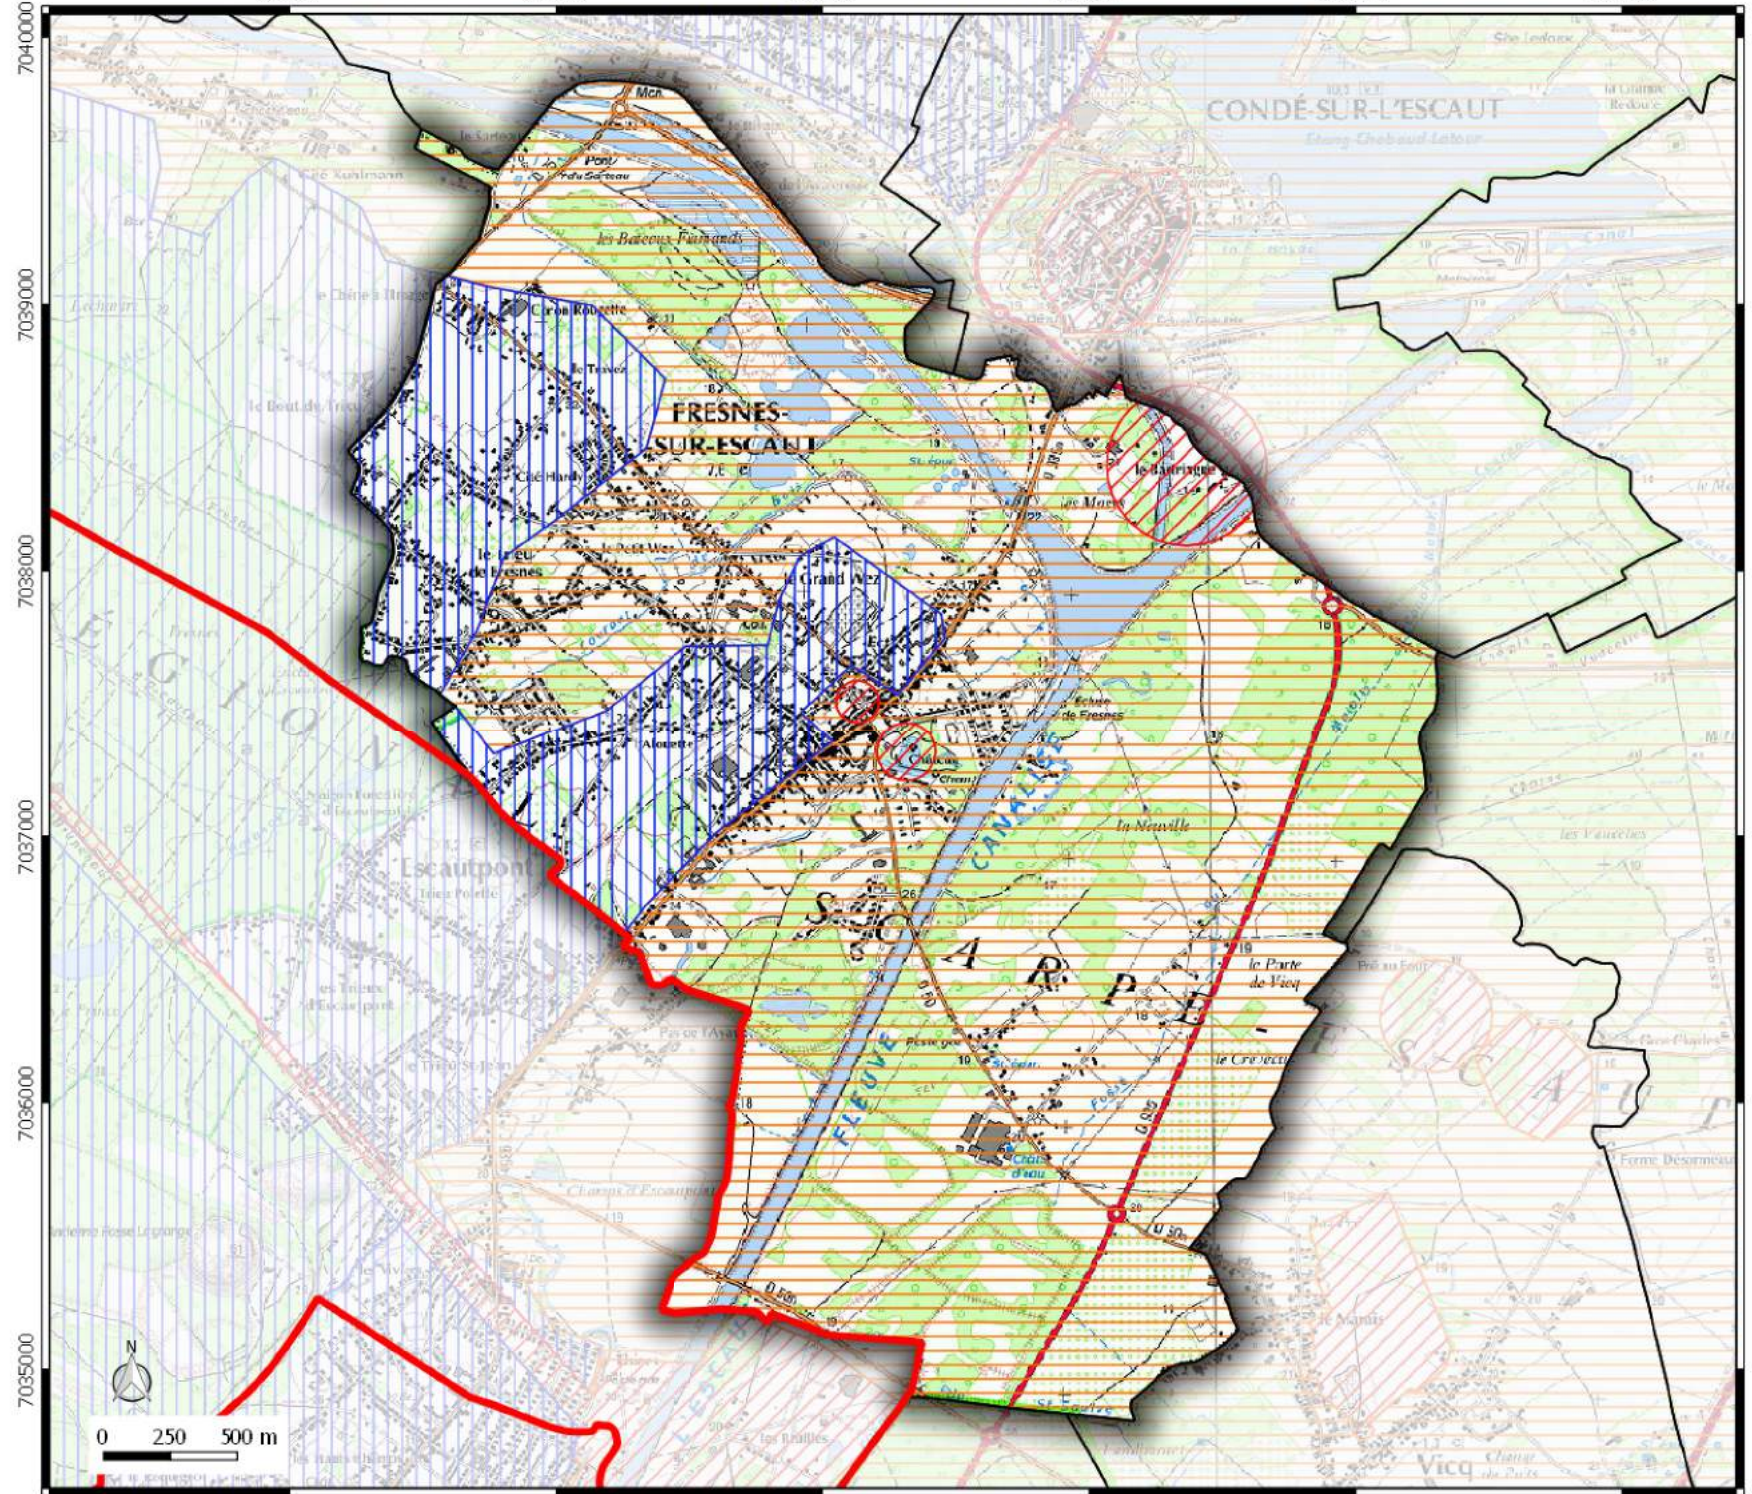

**ZONAGE  
 ARCHEOLOGIQUE**  
 commune de  
**FRESNES-SUR-ESCAUT**

**Légende**

 Contour communes

**Seuil de consultation :**

 Saisie Systématique

 Saisie Seuil 500 m<sup>2</sup>

 Saisie Seuil 5000 m<sup>2</sup>