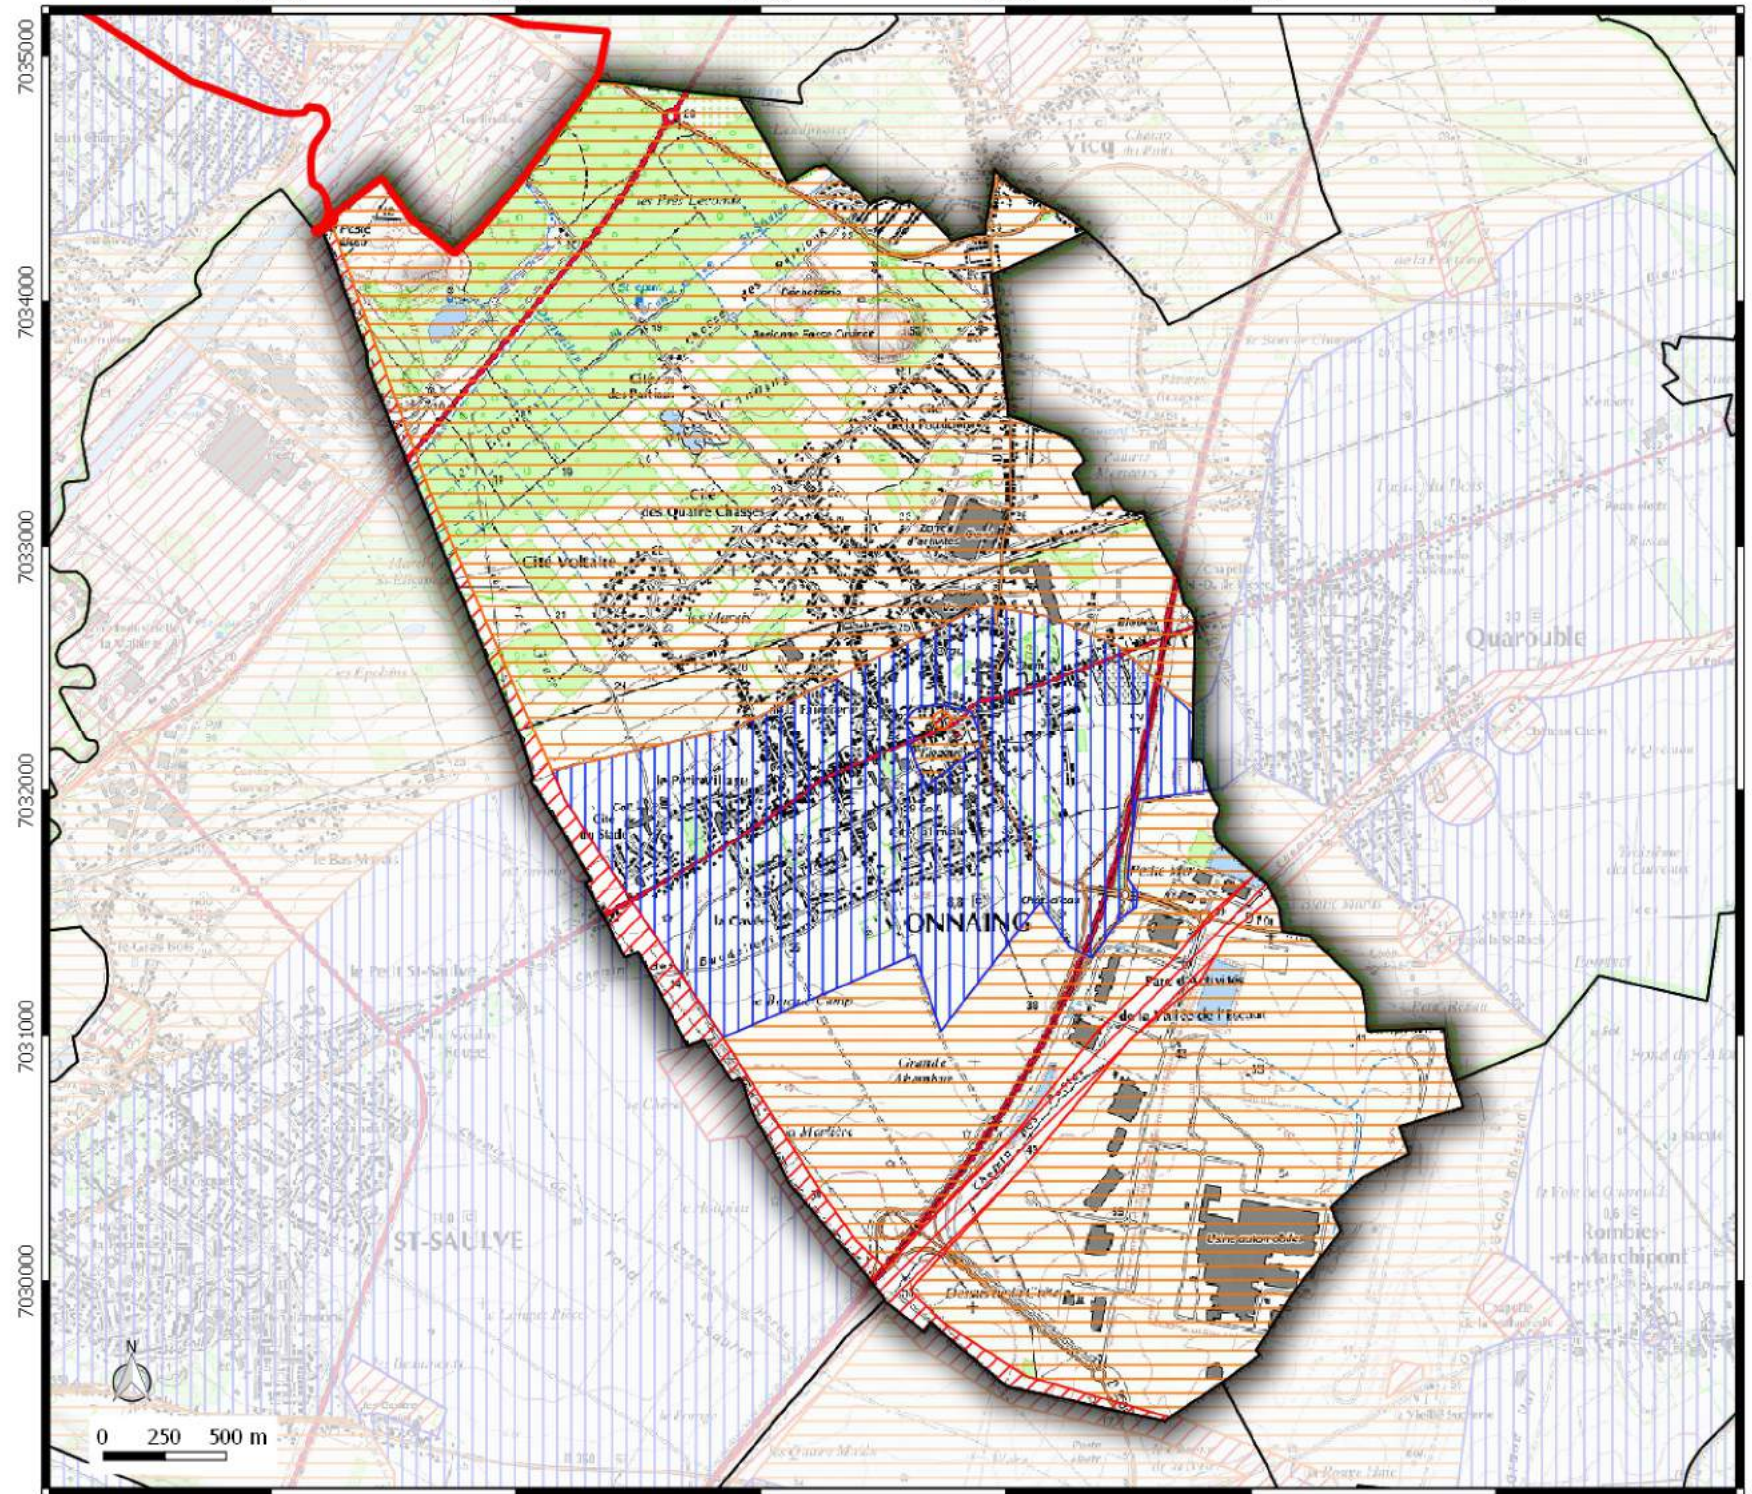

# ZONAGE ARCHEOLOGIQUE

commune de  
**ONNAING**

**Légende**

 Contour communes

**Seuil de consultation :**

-  Saisie Systématique
-  Saisie Seuil 500 m<sup>2</sup>
-  Saisie Seuil 5000 m<sup>2</sup>

# ZONAGE ARCHEOLOGIQUE

commune de  
**SAINT-SAULVE**

**Légende**

 Contour communes

**Seuil de consultation :**

-  Saisie Systématique
-  Saisie Seuil 500 m<sup>2</sup>
-  Saisie Seuil 5000 m<sup>2</sup>