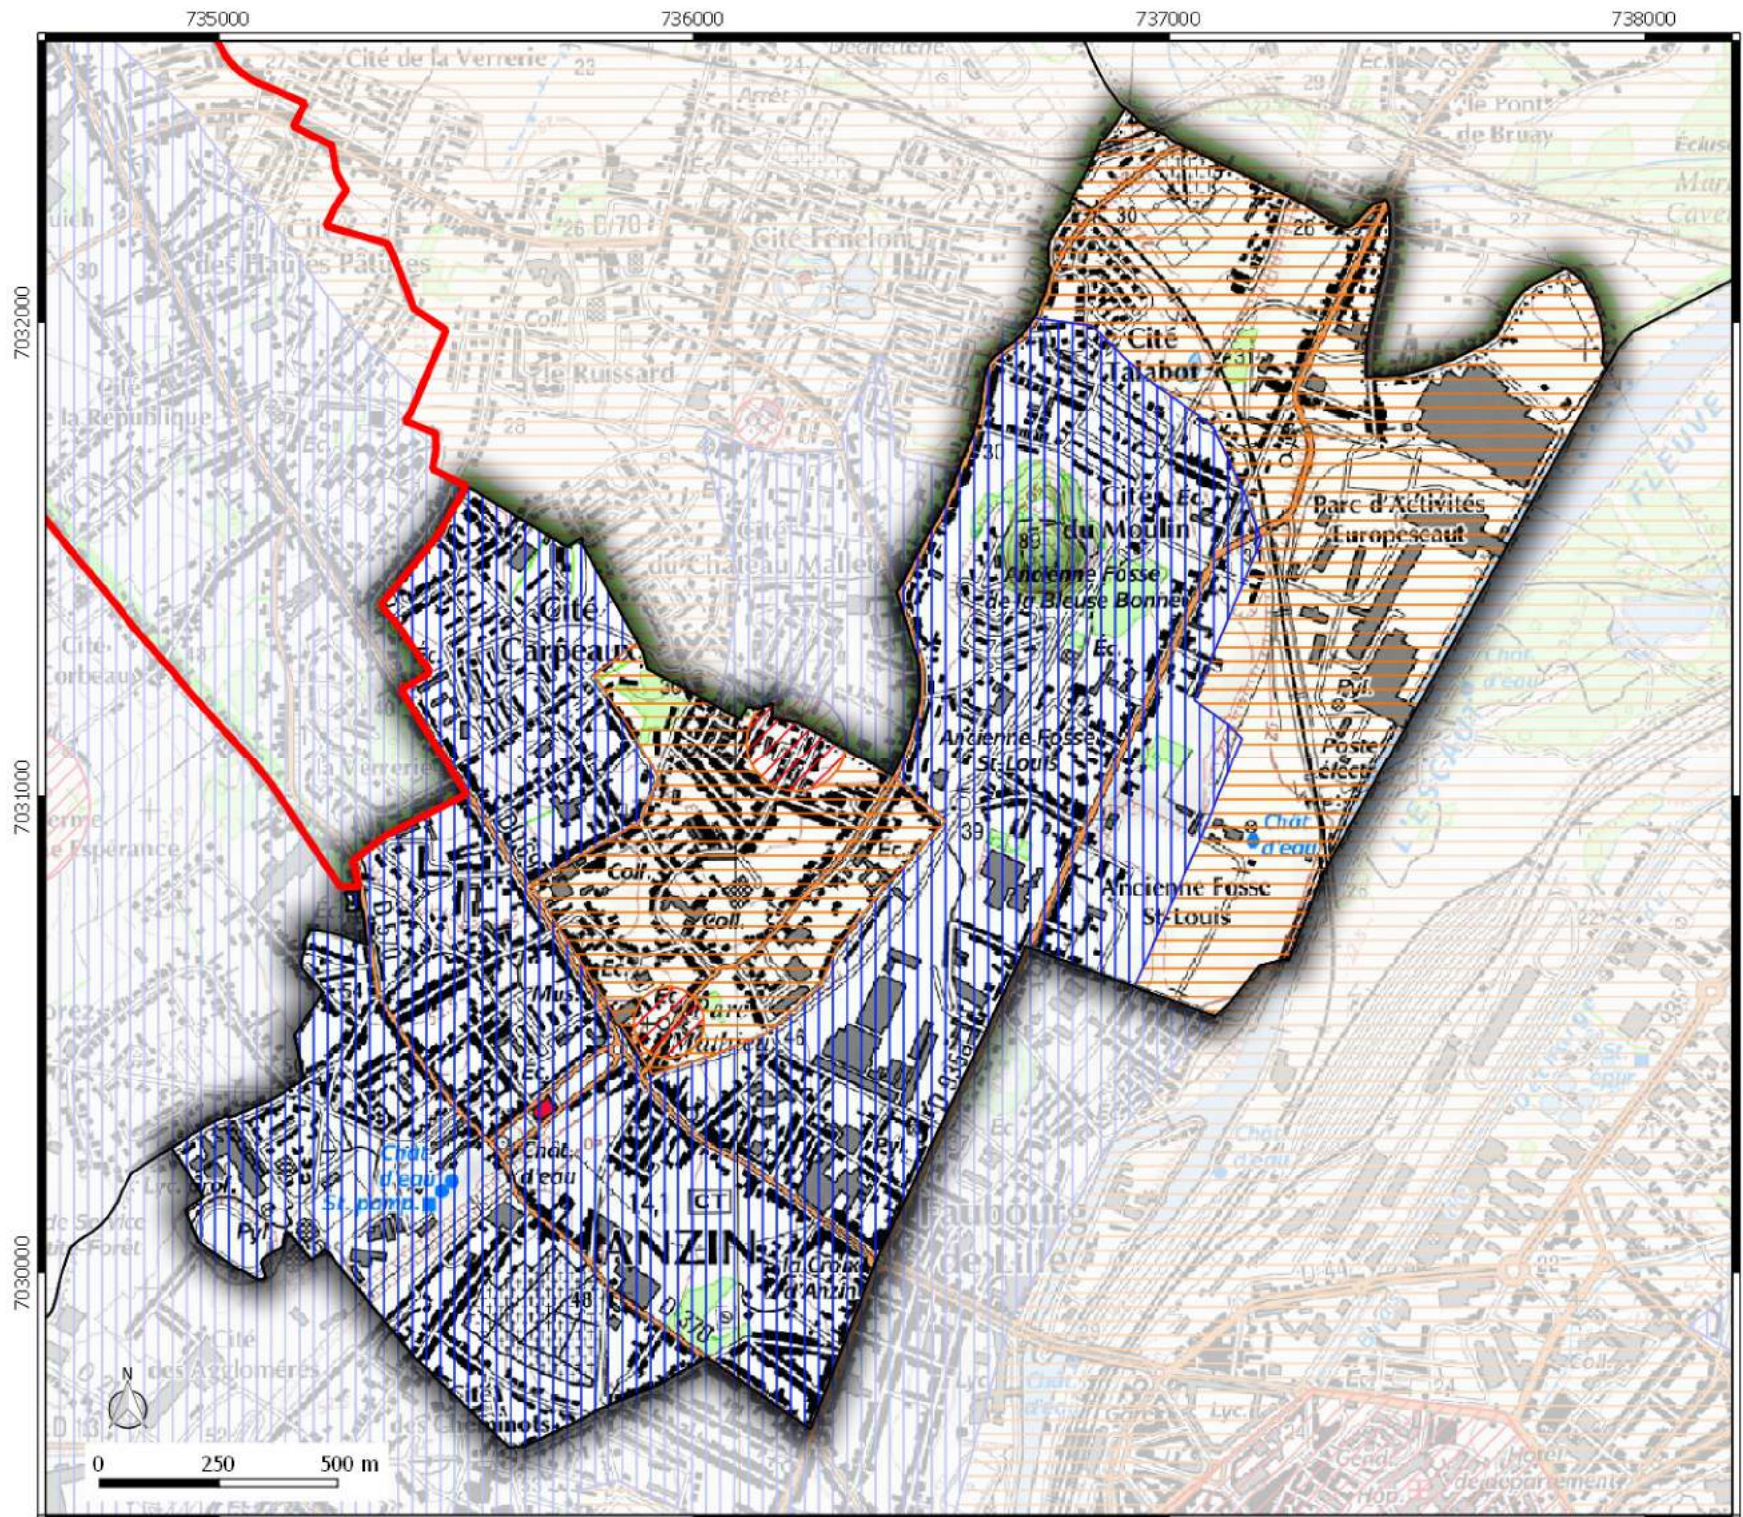

## ZONAGE ARCHEOLOGIQUE

commune de **ANZIN**

**Légende**

-  Contour communes

**Seuil de consultation :**

-  Saisie Systématique
-  Saisie Seuil 500 m<sup>2</sup>
-  Saisie Seuil 5000 m<sup>2</sup>

Date de mise à jour : 30/09/2016