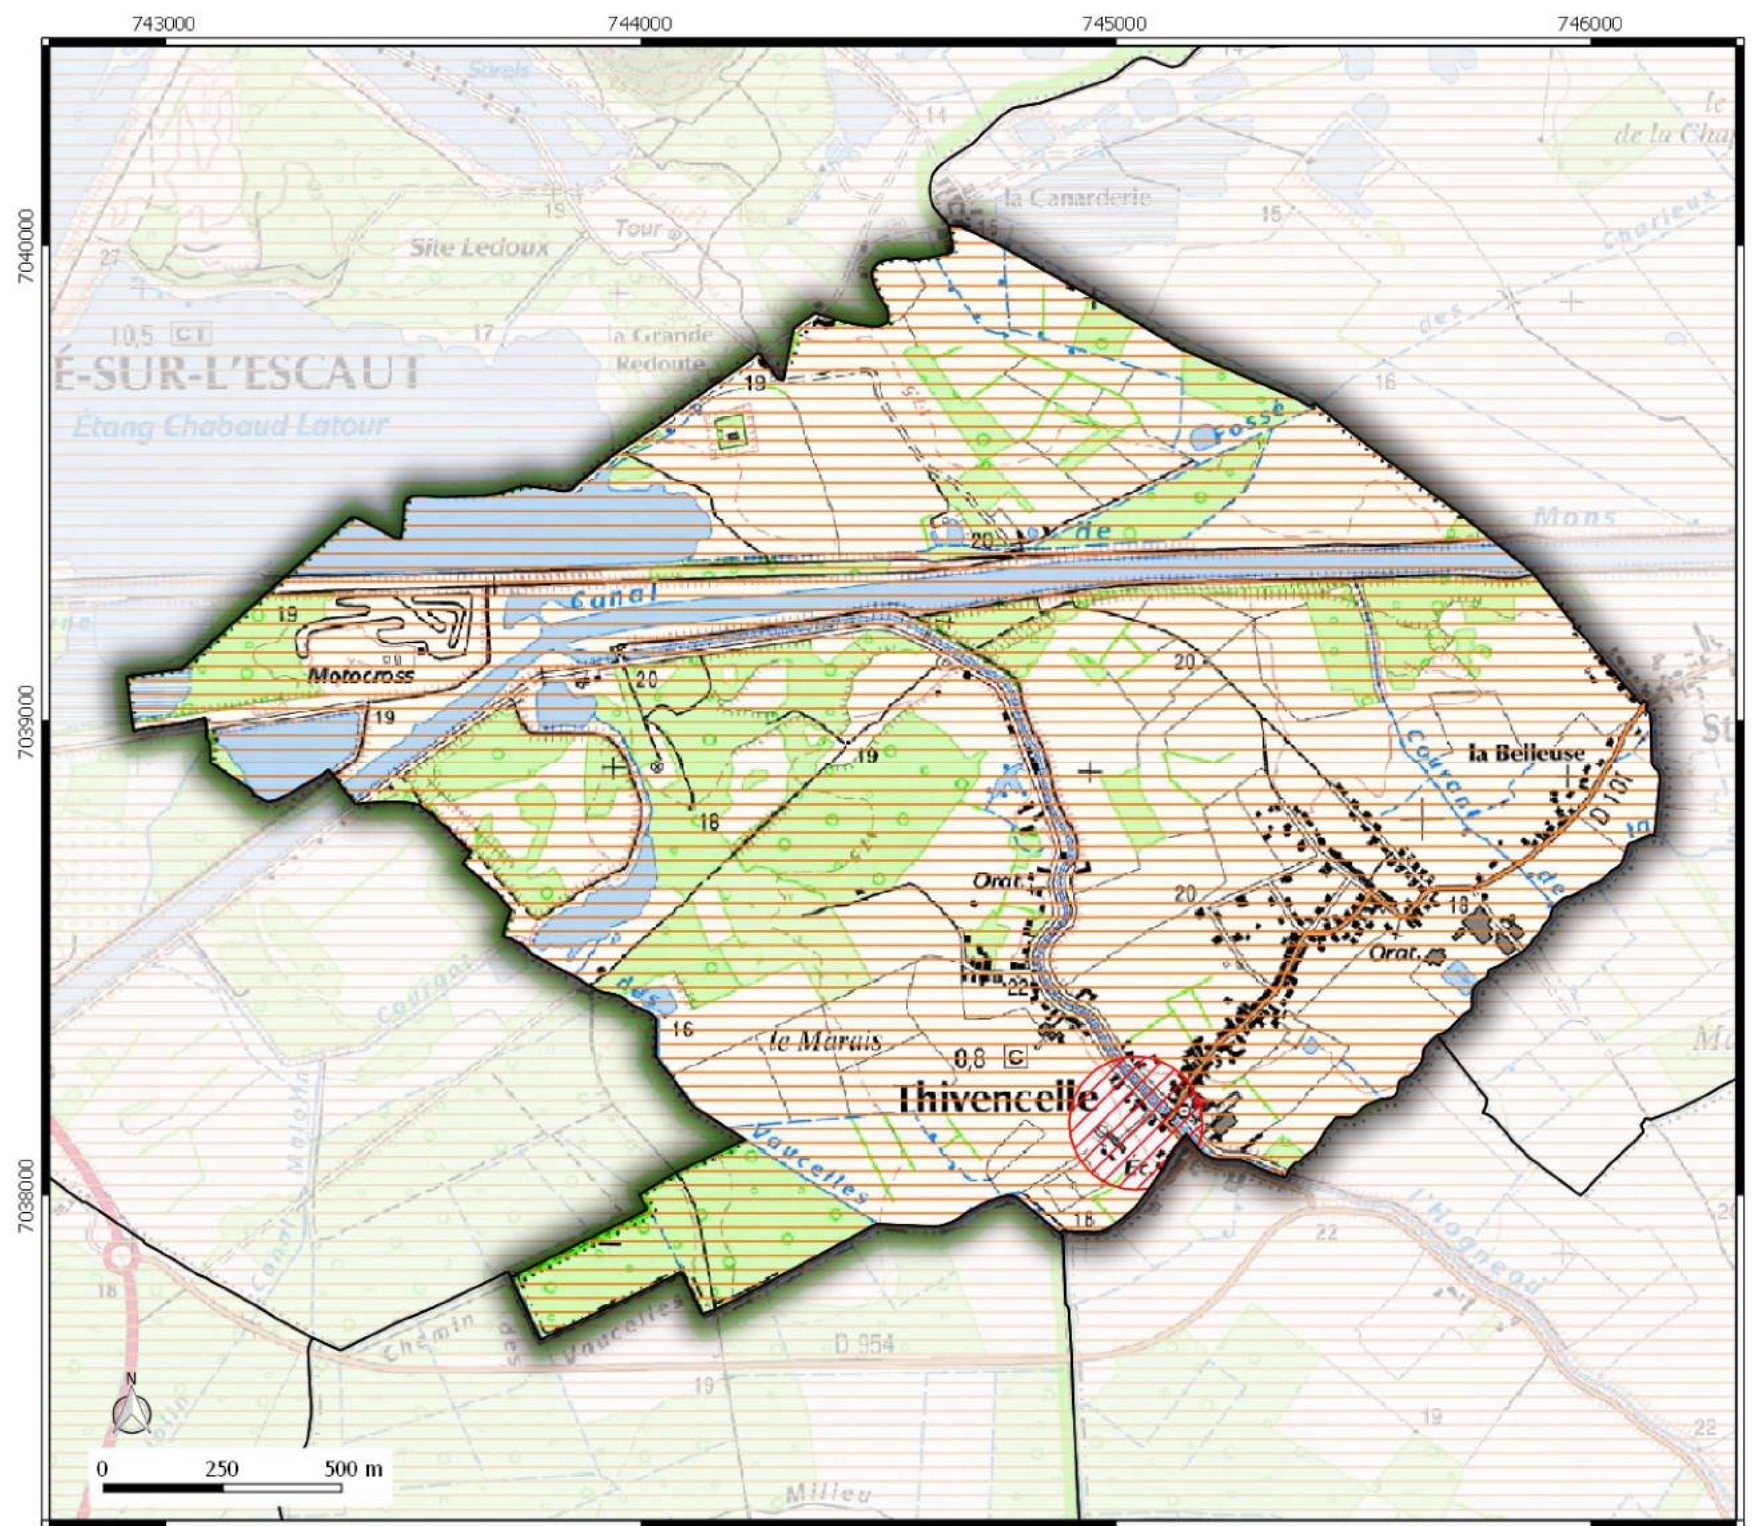

# ZONAGE ARCHEOLOGIQUE

commune de

## THIVENCELLE

**Légende**

 Contour communes

**Seuil de consultation :**

 Saisie Systématique

 Saisie Seuil 500 m<sup>2</sup>

**ZONAGE  
ARCHEOLOGIQUE**  
  
 commune de  
**ESTREUX**

**Légende**

 Contour communes  
  
 Seuil de consultation :  
 Saisie Systématique  
 Saisie Seuil 500 m<sup>2</sup>  
 Saisie Seuil 5000 m<sup>2</sup>