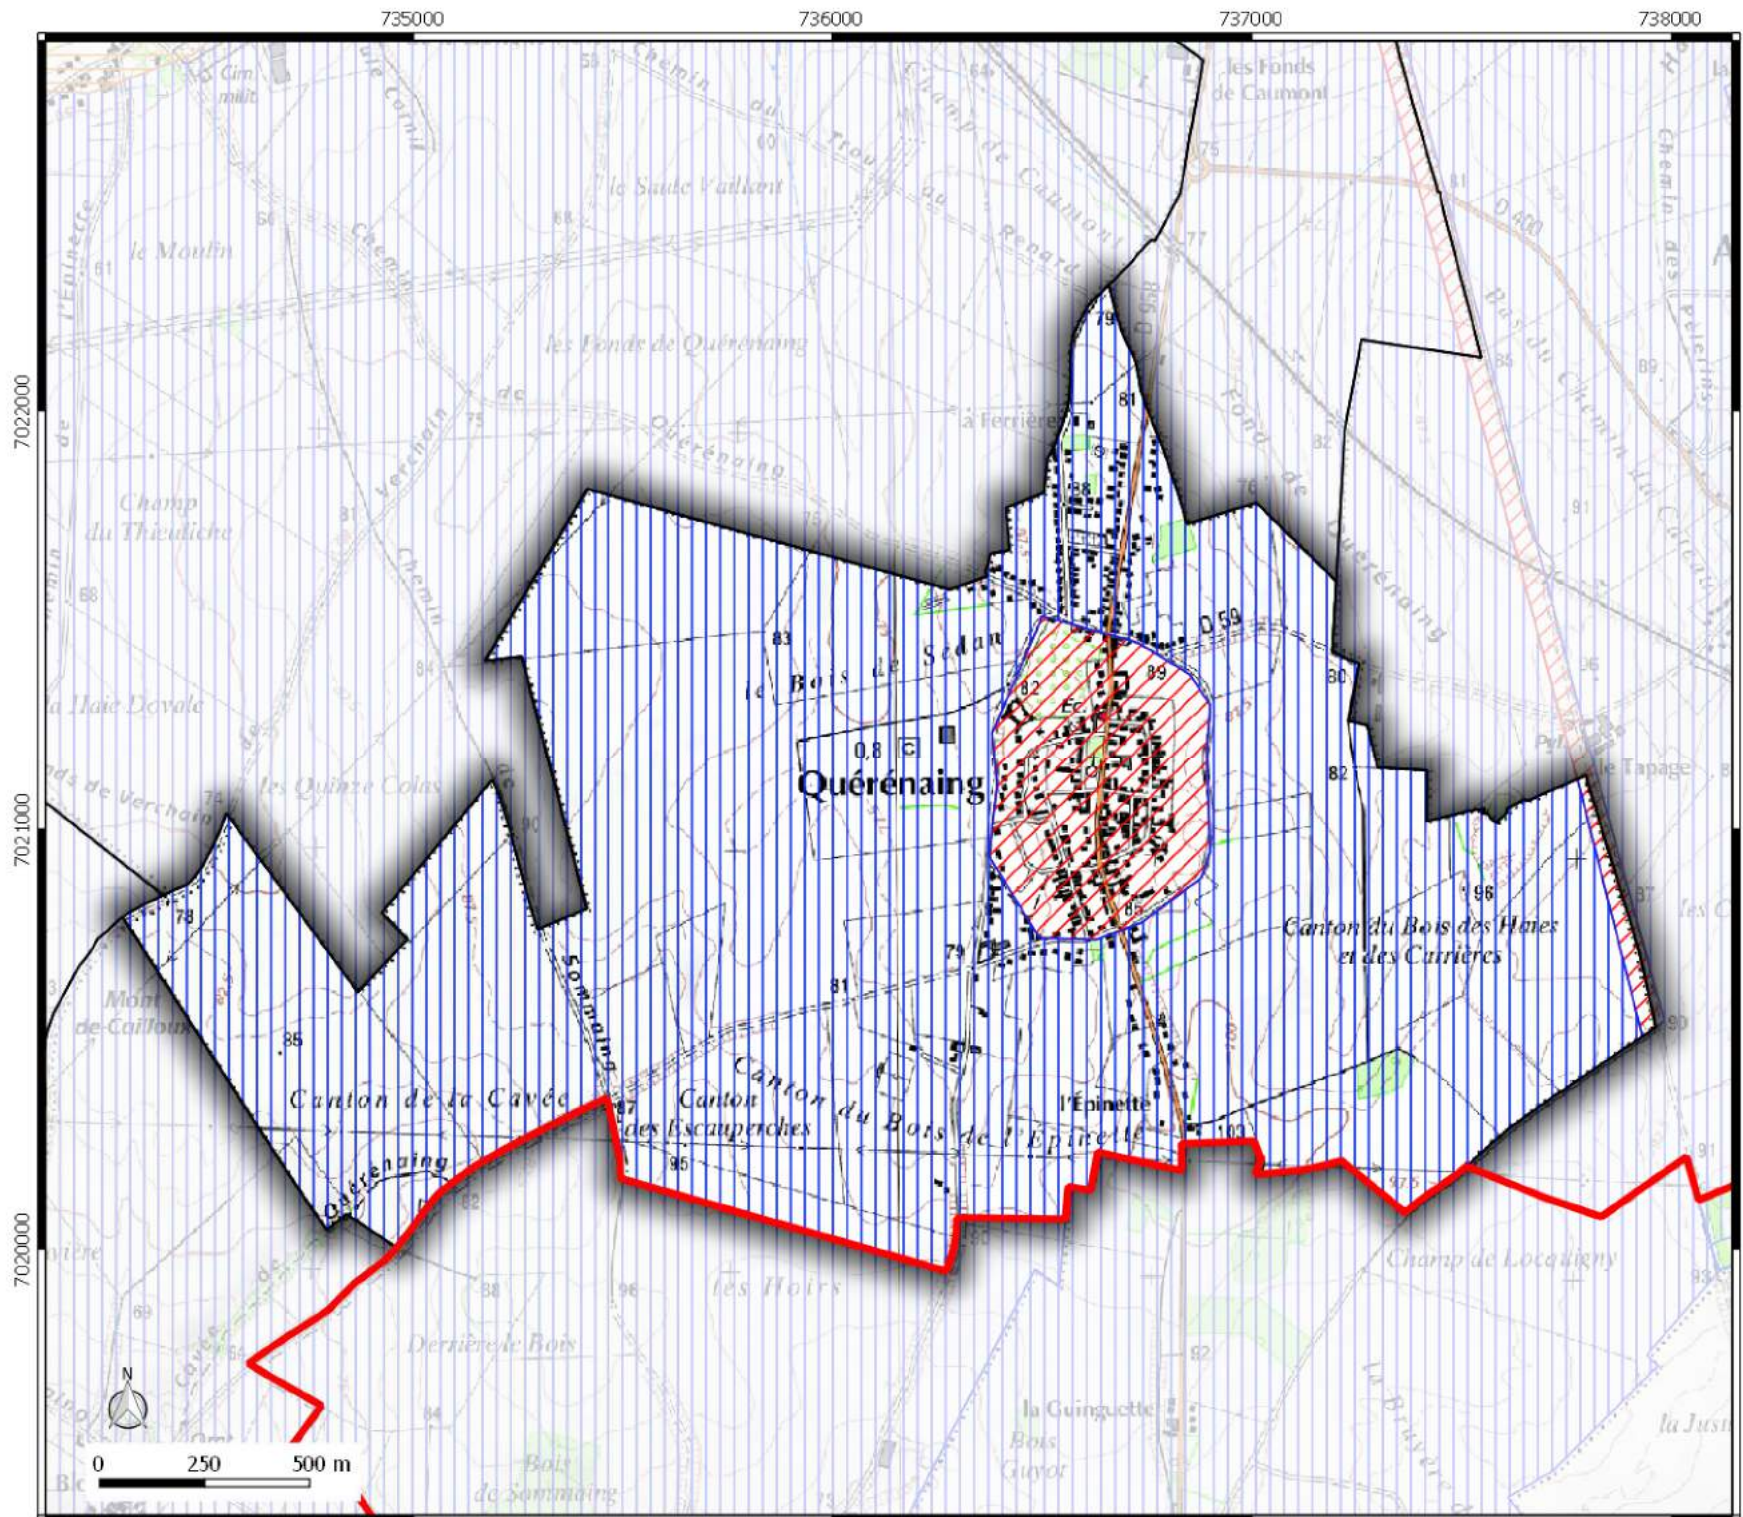

**ZONAGE  
ARCHEOLOGIQUE**  
 commune de  
**QUÉRENAING**

**Légende**

 Contour communes

Seuil de consultation :

 Saisie Systématique

 Saisie Seuil 500 m<sup>2</sup>

 Saisie Seuil 5000 m<sup>2</sup>