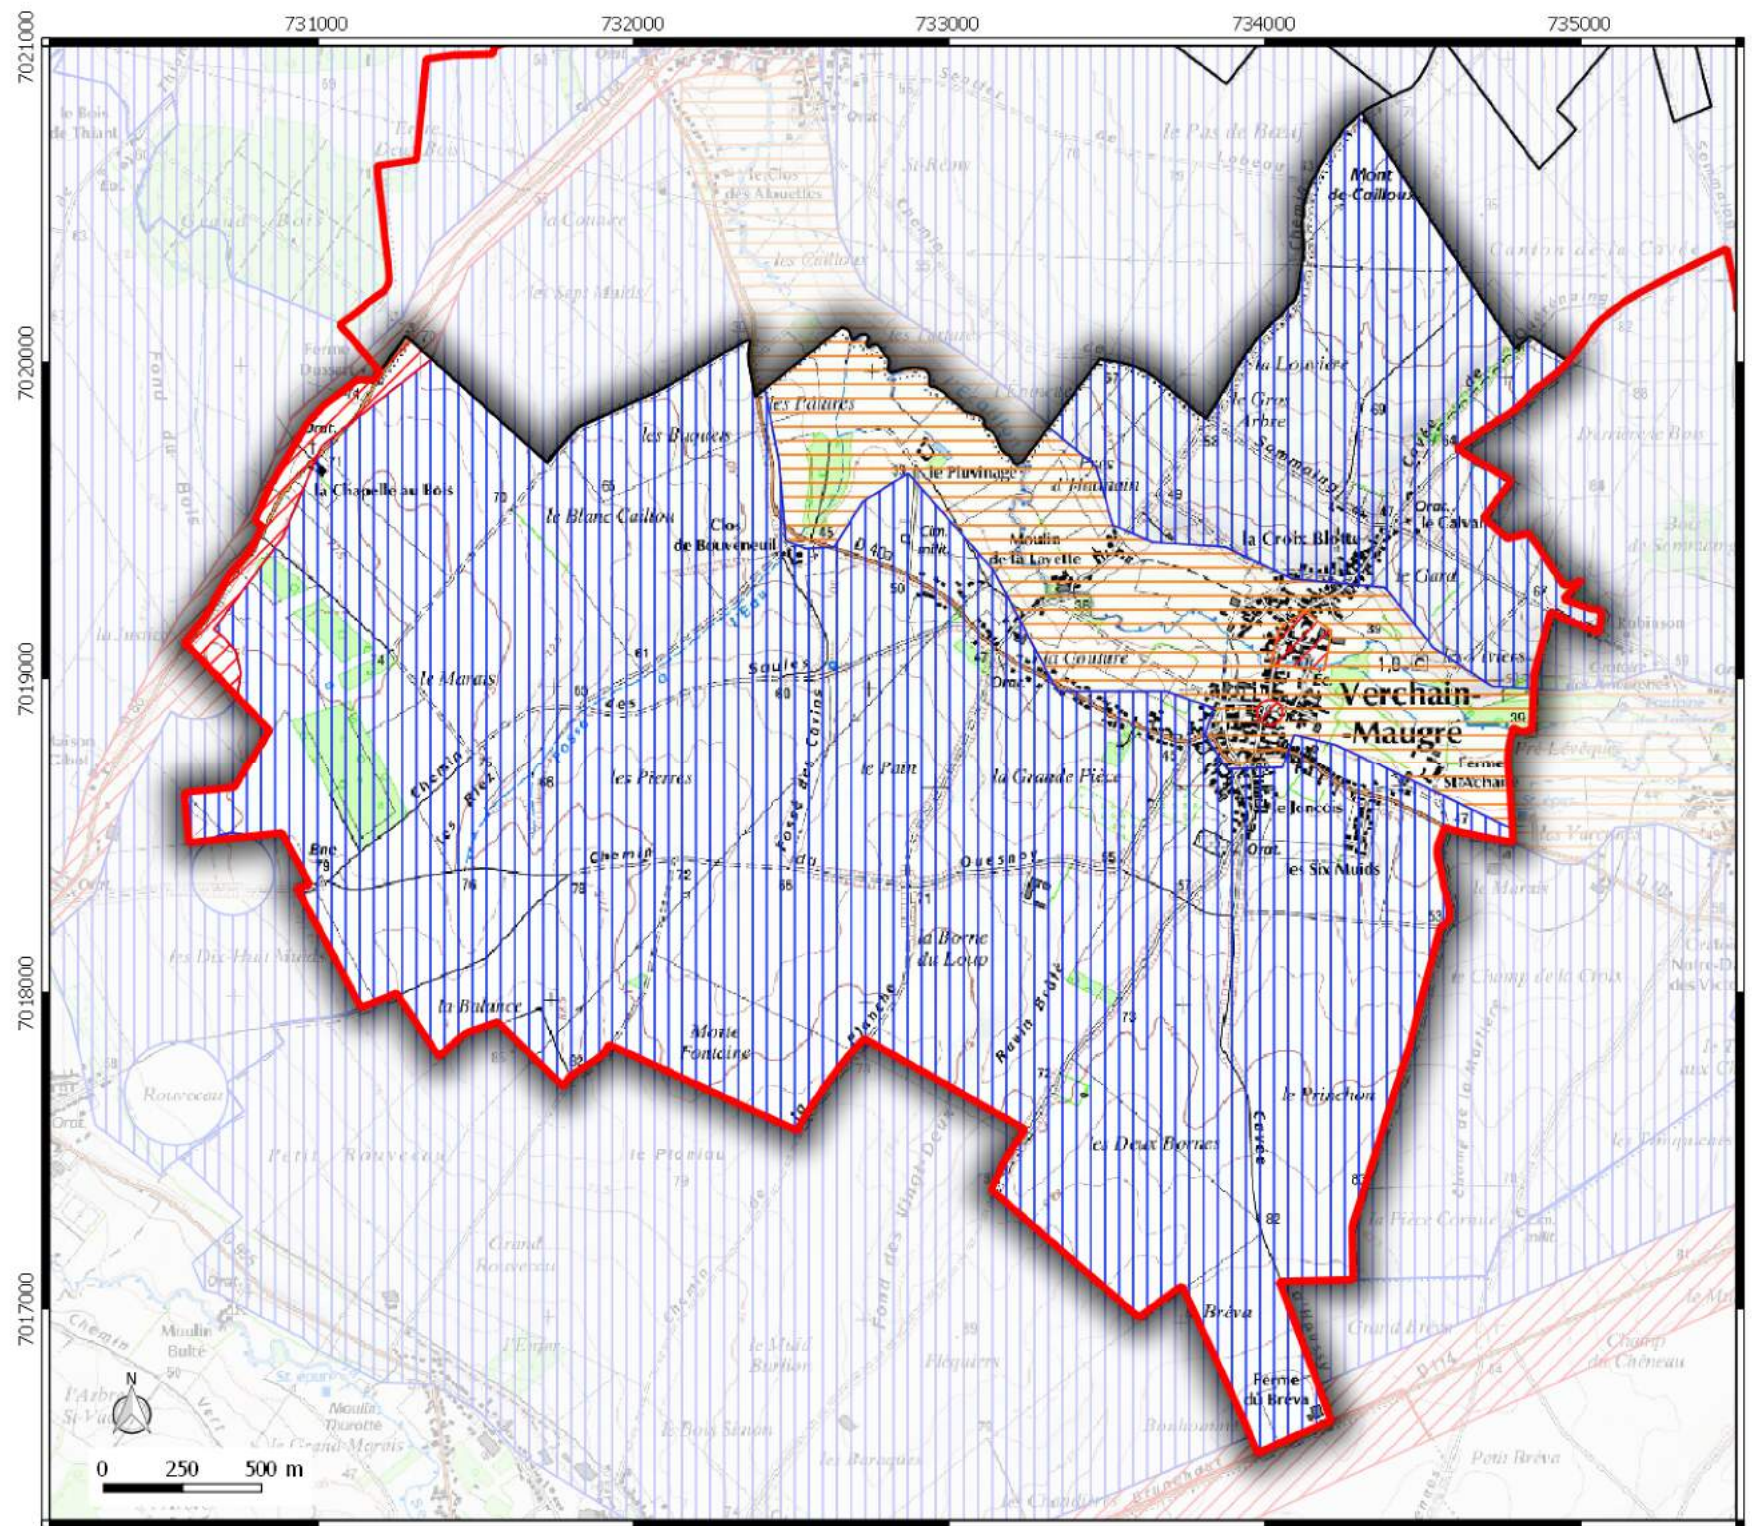

**ZONAGE  
ARCHEOLOGIQUE**  
  
 commune de  
**VERCHAIN-  
MAUGRE**

**Légende**

 Contour communes  
  
**Seuil de consultation :**  
 Saisie Systématique  
 Saisie Seuil 500 m<sup>2</sup>  
 Saisie Seuil 5000 m<sup>2</sup>

**ZONAGE  
ARCHEOLOGIQUE**  
  
 commune de  
**ARTRES**

**Légende**

 Contour communes  
  
**Seuil de consultation :**  
 Saisie Systématique  
 Saisie Seuil 500 m<sup>2</sup>  
 Saisie Seuil 5000 m<sup>2</sup>