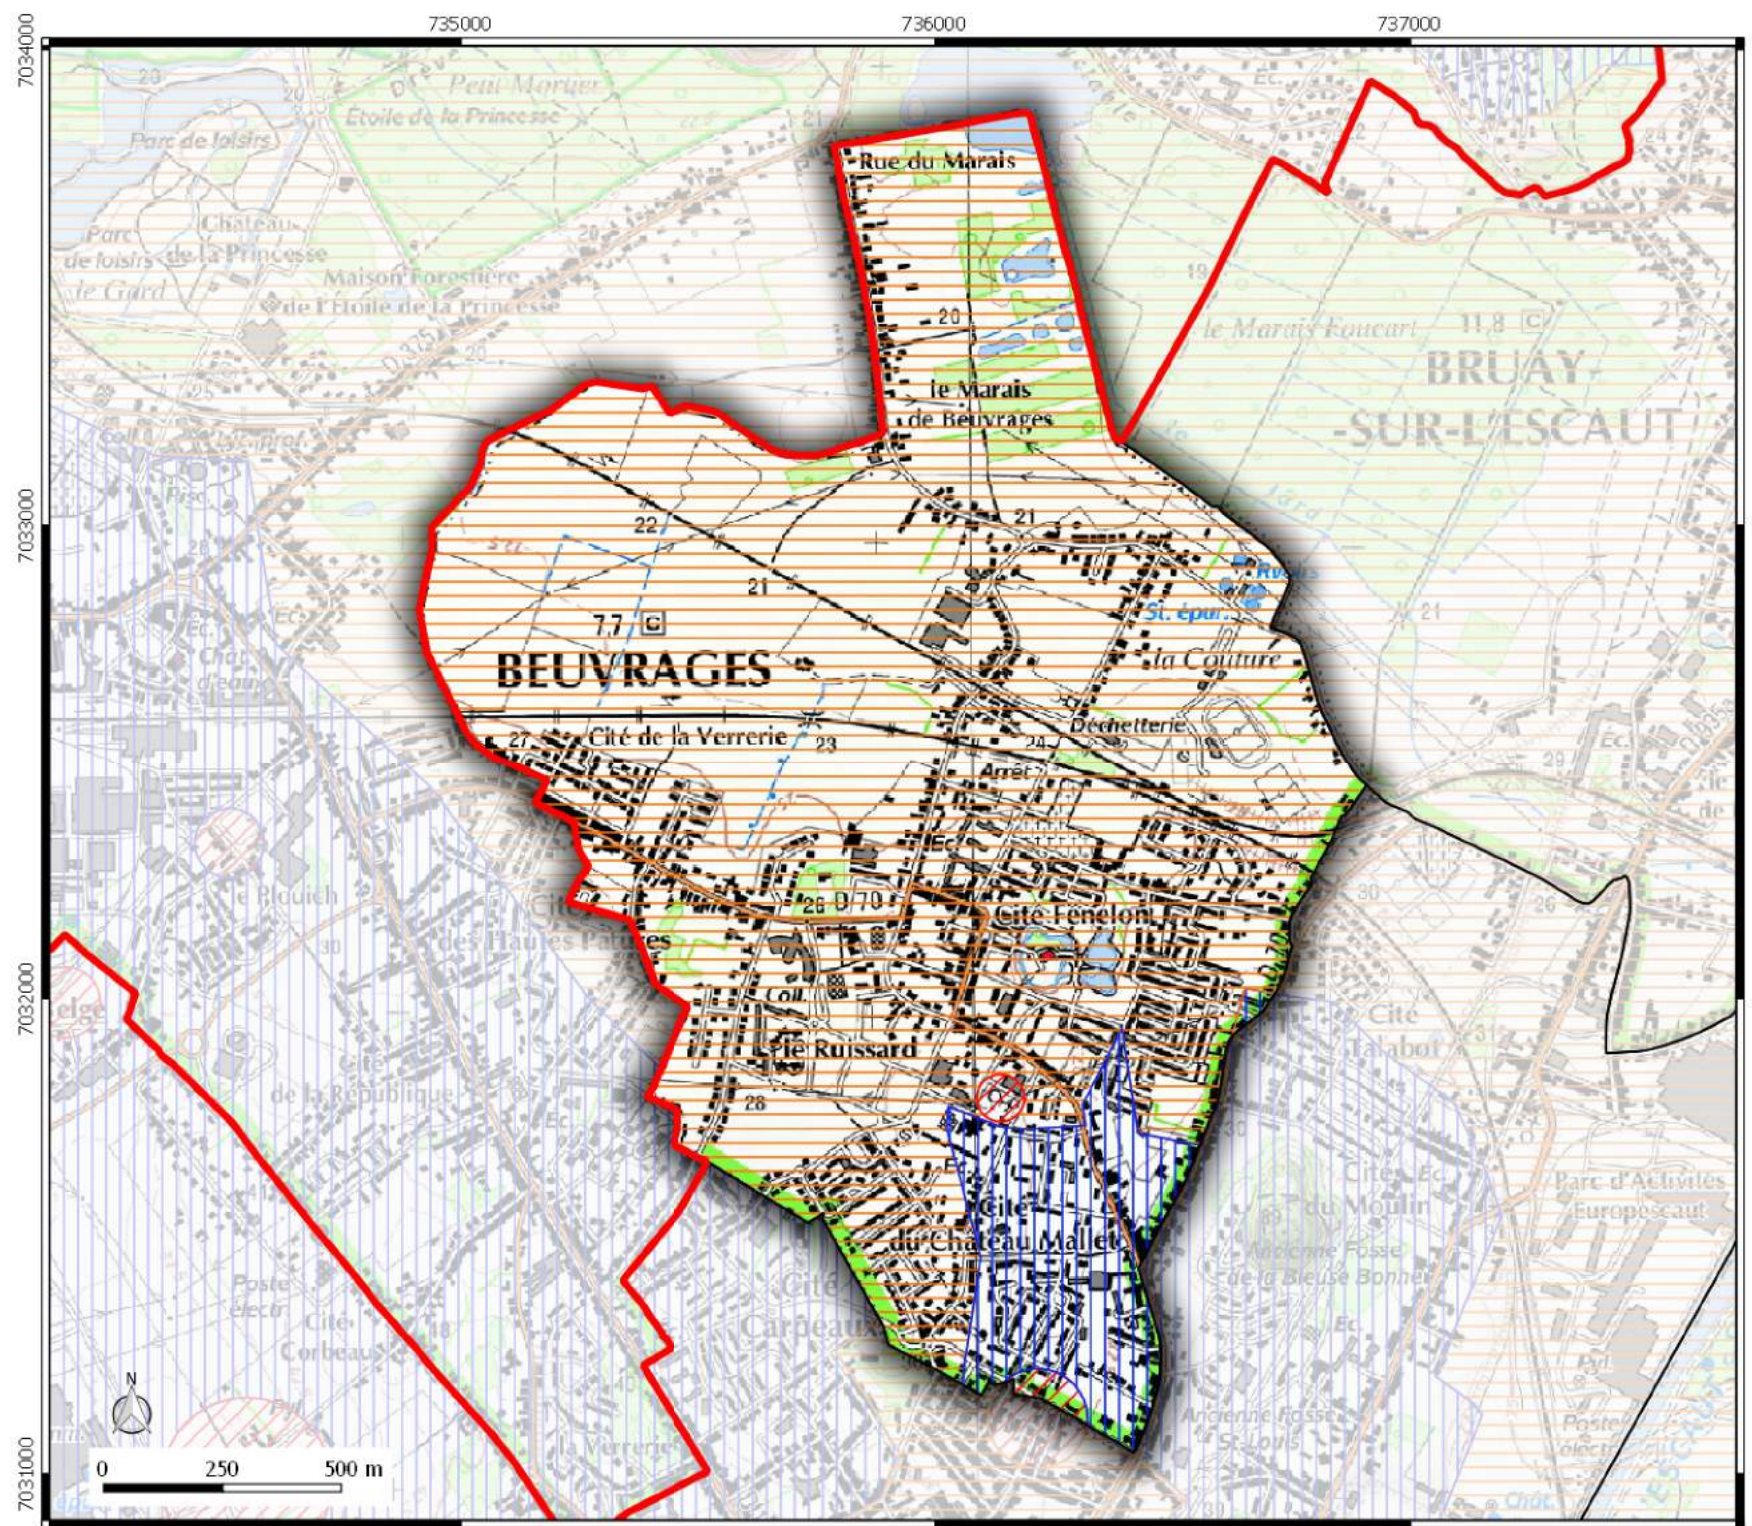

 Contour communes  
  
**Seuil de consultation :**  
 Saisie Systématique  
 Saisie Seuil 500 m<sup>2</sup>  
 Saisie Seuil 5000 m<sup>2</sup>

**ZONAGE  
ARCHEOLOGIQUE**  
 commune de  
**AULNOY-LEZ-  
VALENCIENNES**