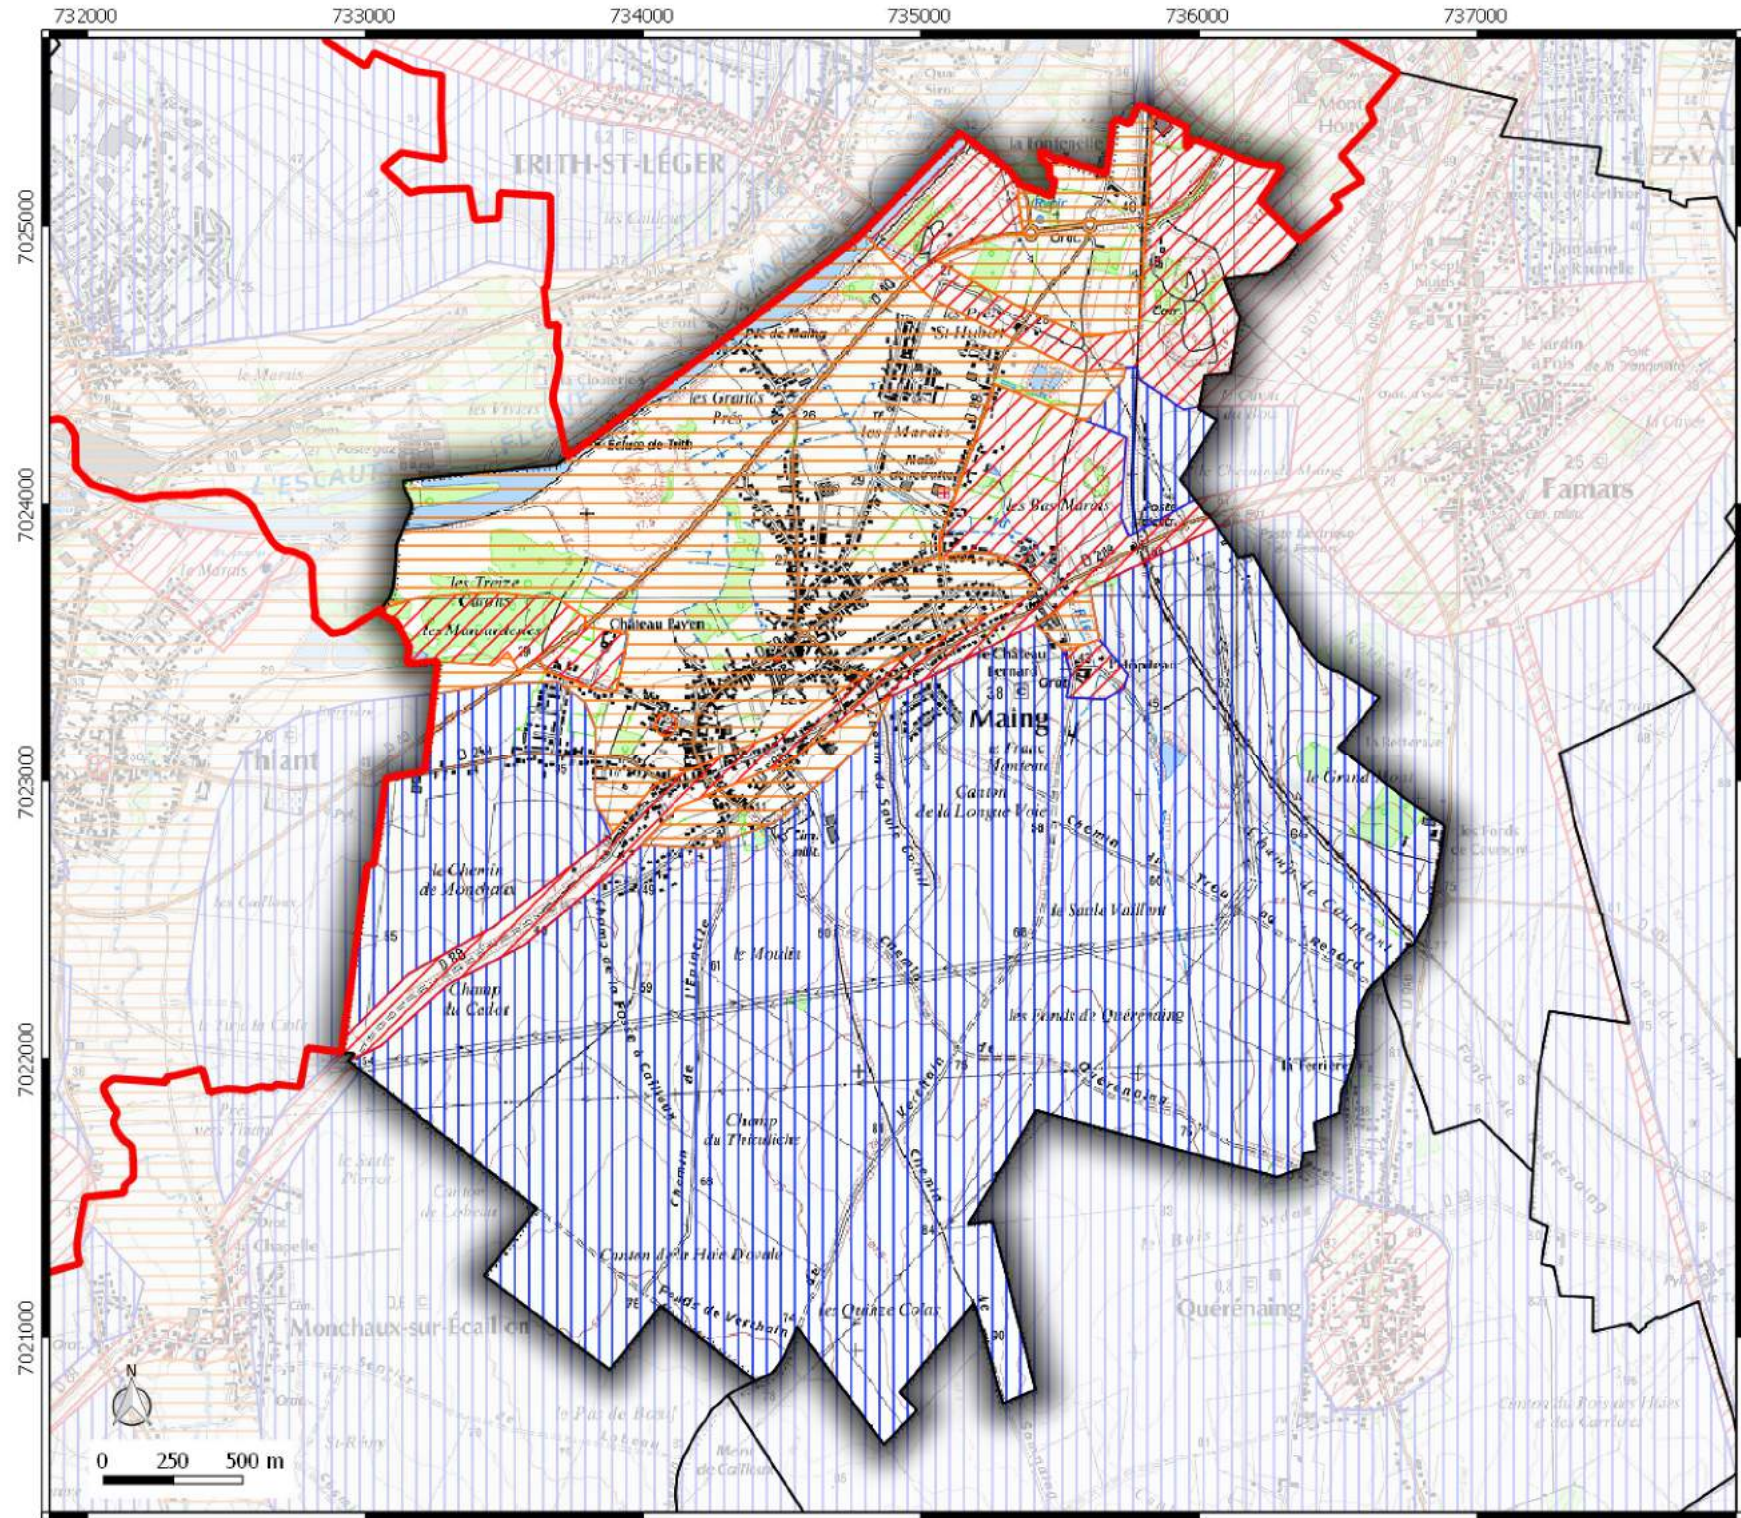

**Direction
Départementale
des Territoires
et de la Mer du Nord**
D.D.T.M 59

Service Urbanisme et Connaissances des Territoires
Pôle Gestion et valorisation des données

**ZONAGE
ARCHEOLOGIQUE**
commune de
MAING

Légende
Contour communes
Seuil de consultation :
Saisie Systématique
Saisie Seuil 500 m²
Saisie Seuil 5000 m²

Date de mise à jour : 30/09/2016