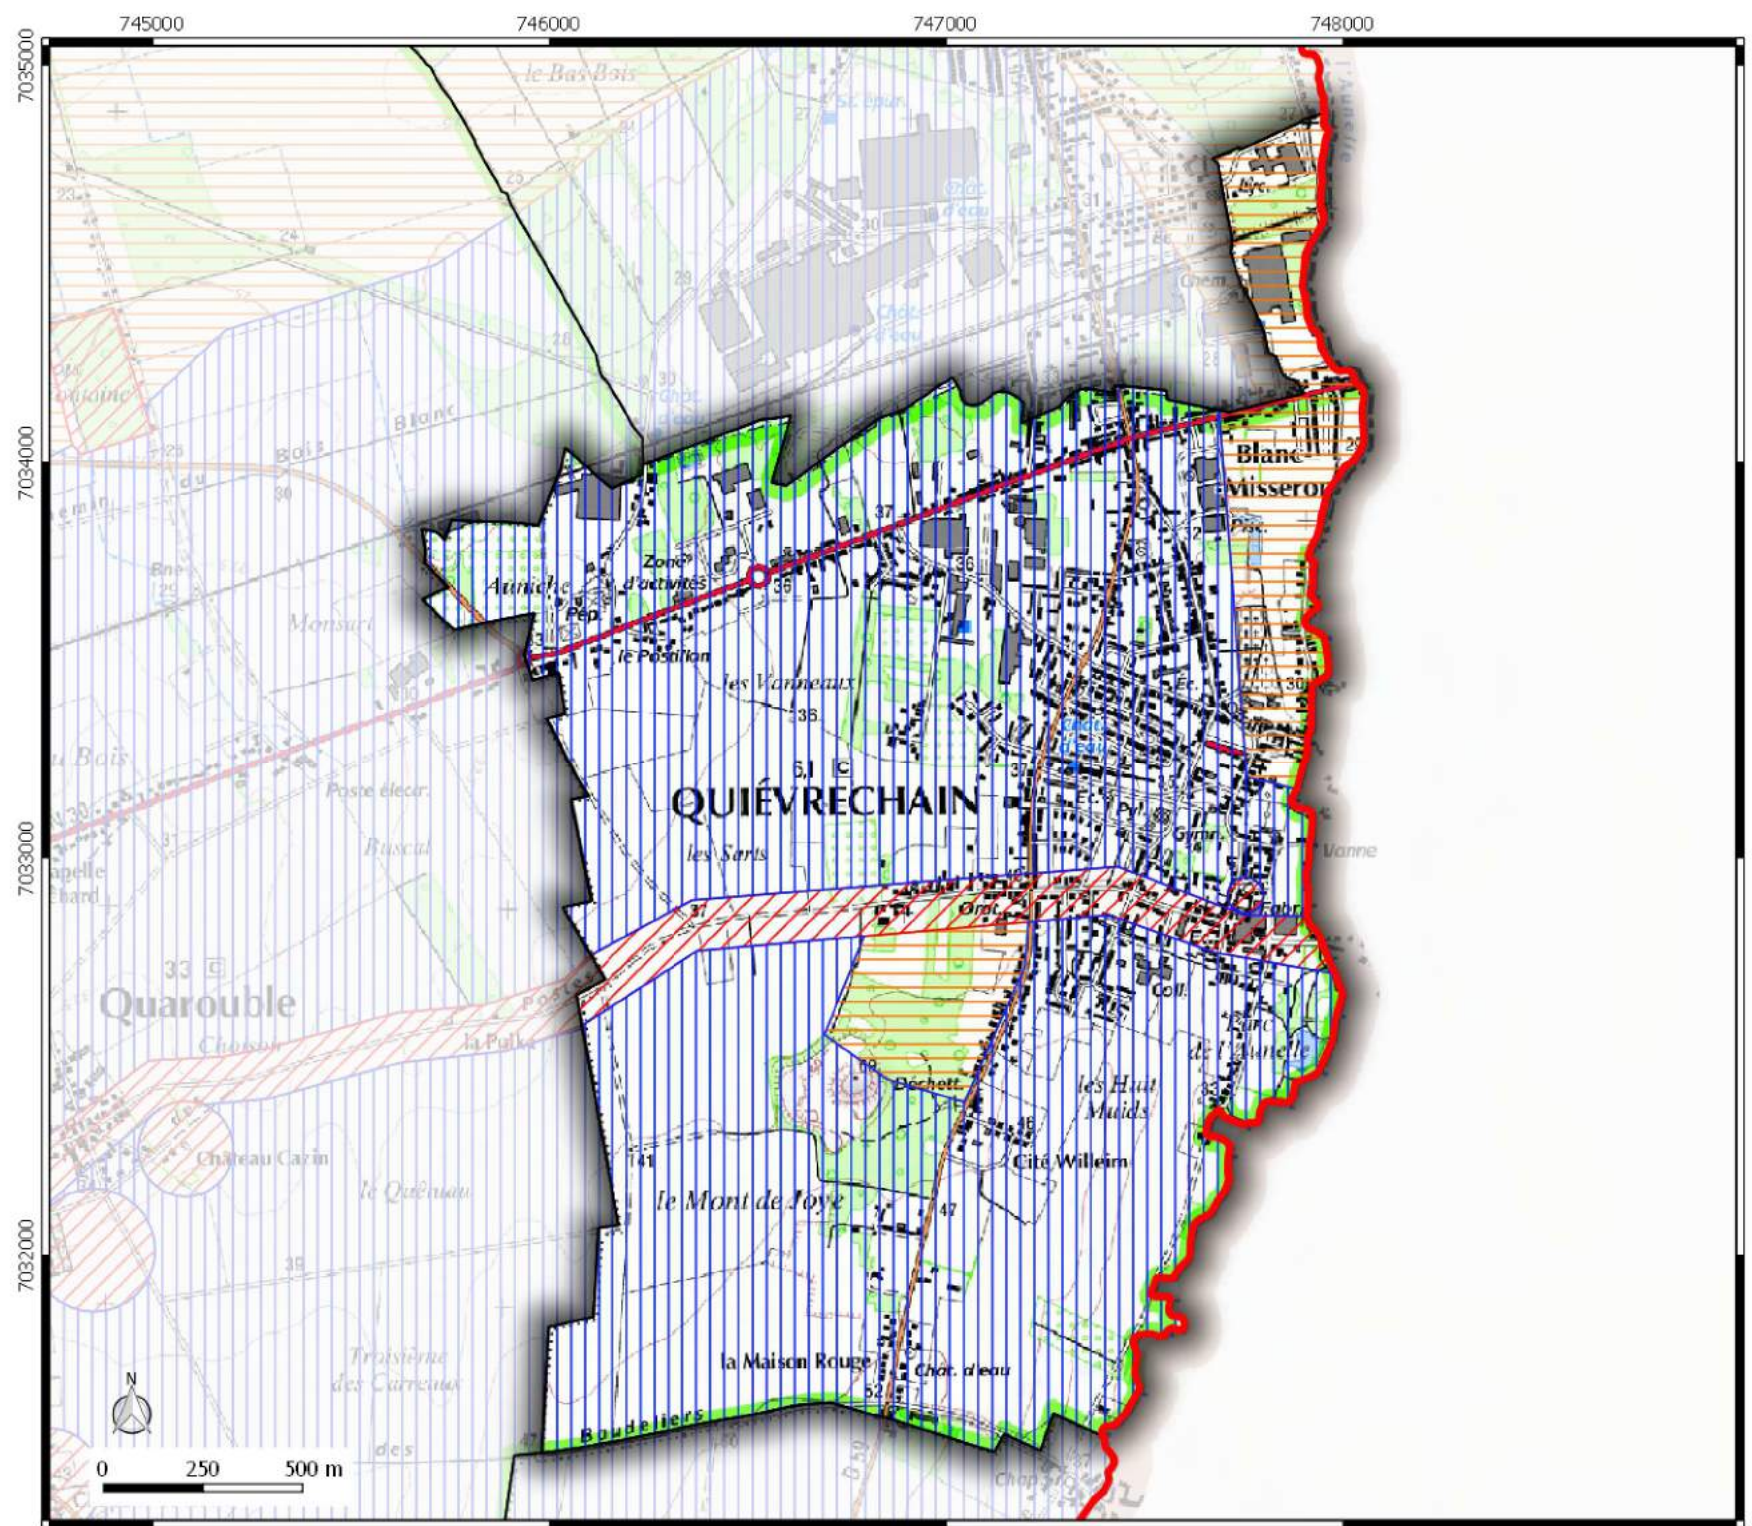

**ZONAGE
ARCHEOLOGIQUE**

commune de
QUIEVRECHAIN

Légende

Contour communes

Seuil de consultation :
Saisne Systématique
Saisne Seuil 500 m²
Saisne Seuil 5000 m²