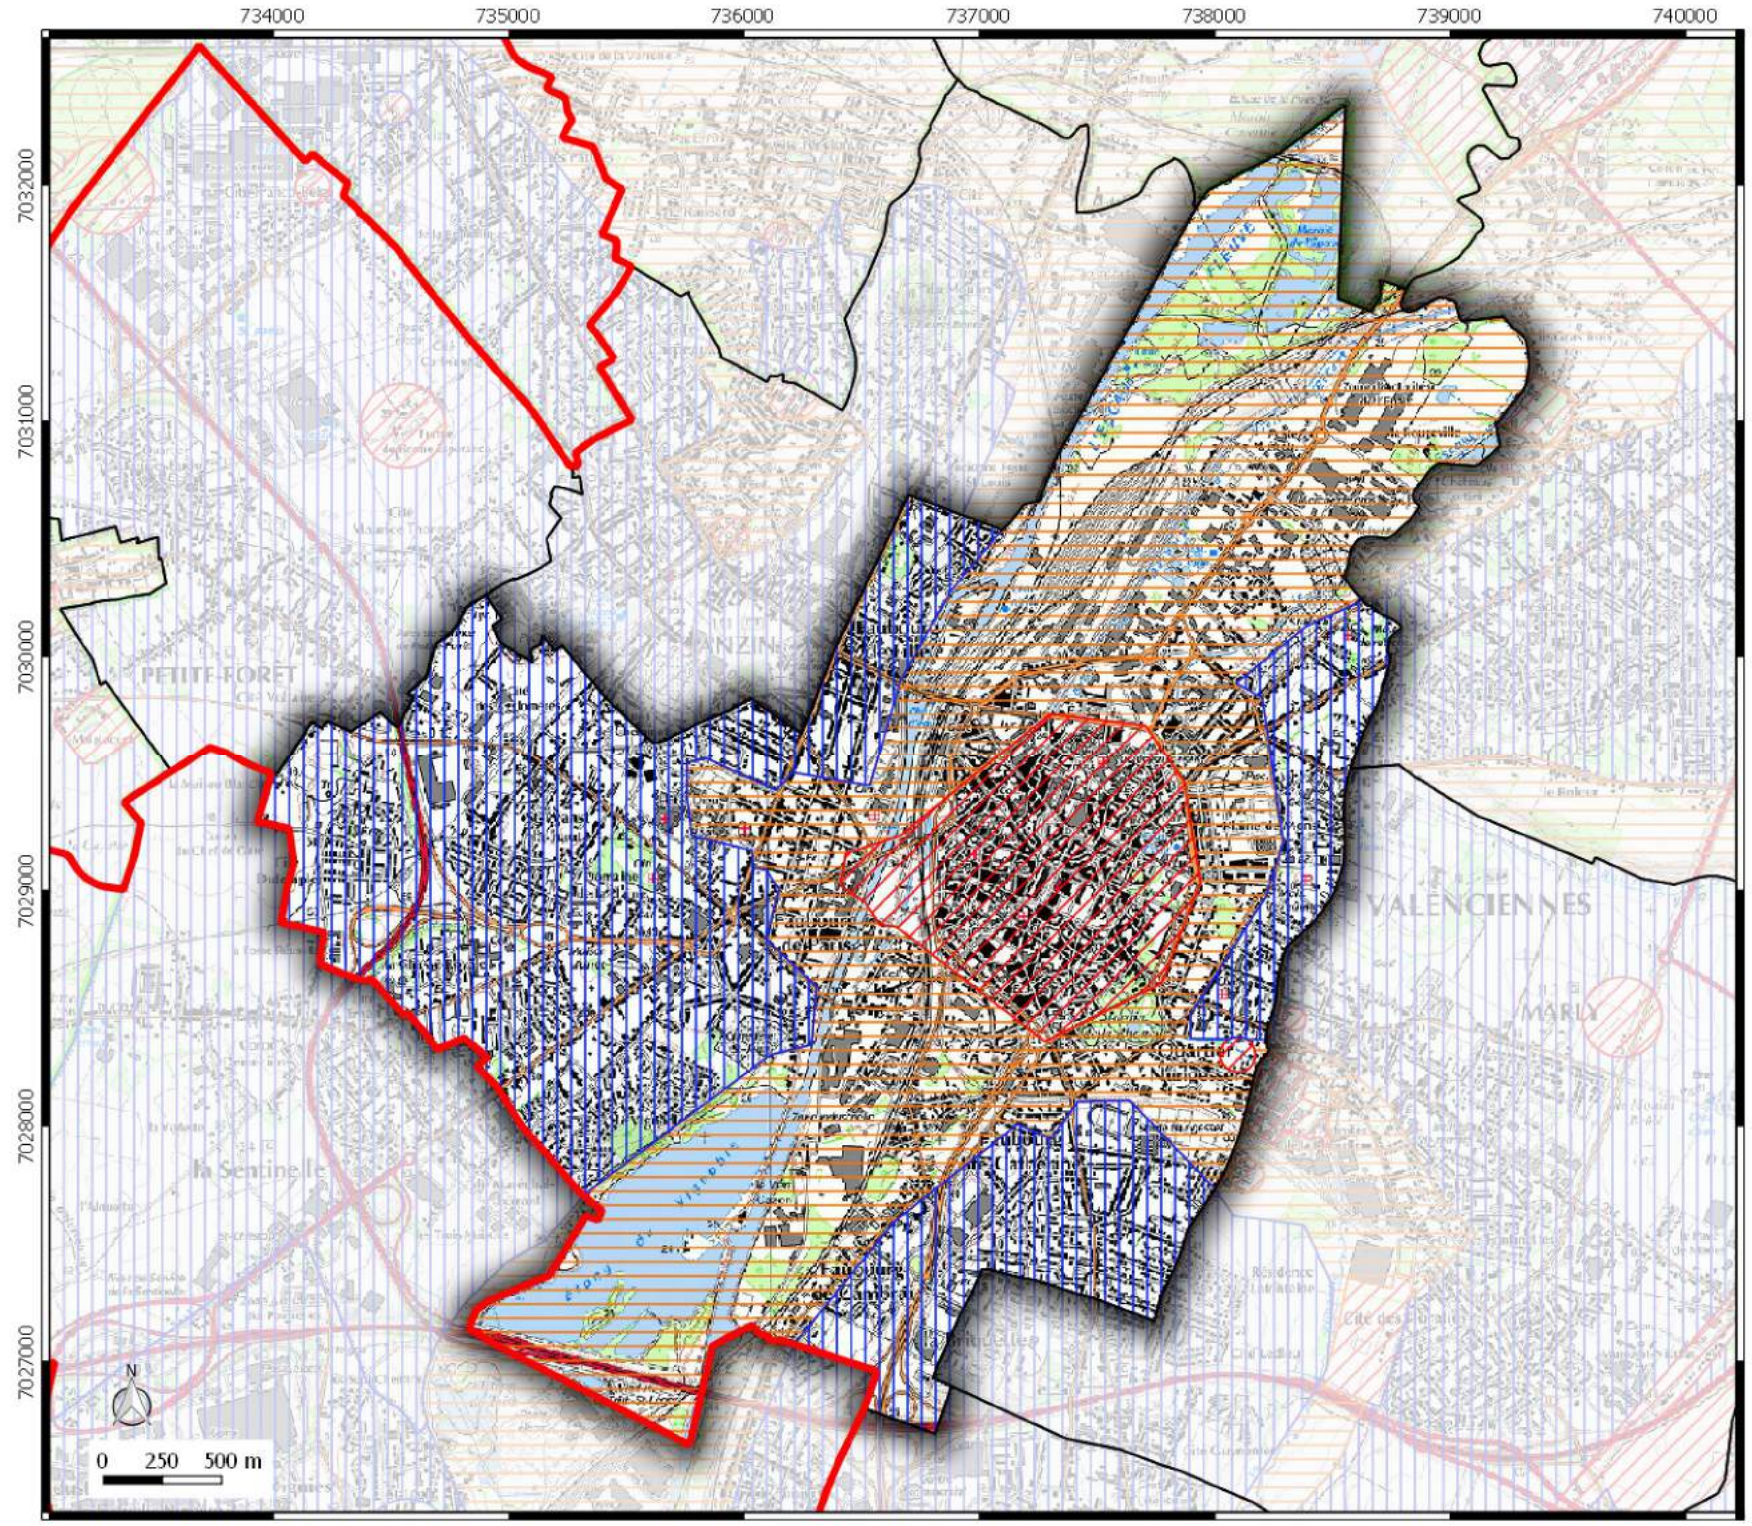

## ZONAGE ARCHEOLOGIQUE

commune de **ANZIN**

**Légende**

-  Contour communes

**Seuil de consultation :**

-  Saisie Systématique
-  Saisie Seuil 500 m<sup>2</sup>
-  Saisie Seuil 5000 m<sup>2</sup>

Date de mise à jour : 30/09/2016

**Légende**  
 Contour communes  
**Seuil de consultation :**  
 Saisie Systématique  
 Saisie Seuil 500 m<sup>2</sup>  
 Saisie Seuil 5000 m<sup>2</sup>

Date de mise à jour : 30/09/2016

**ZONAGE  
ARCHEOLOGIQUE**  
  
 commune de  
**QUIEVRECHAIN**