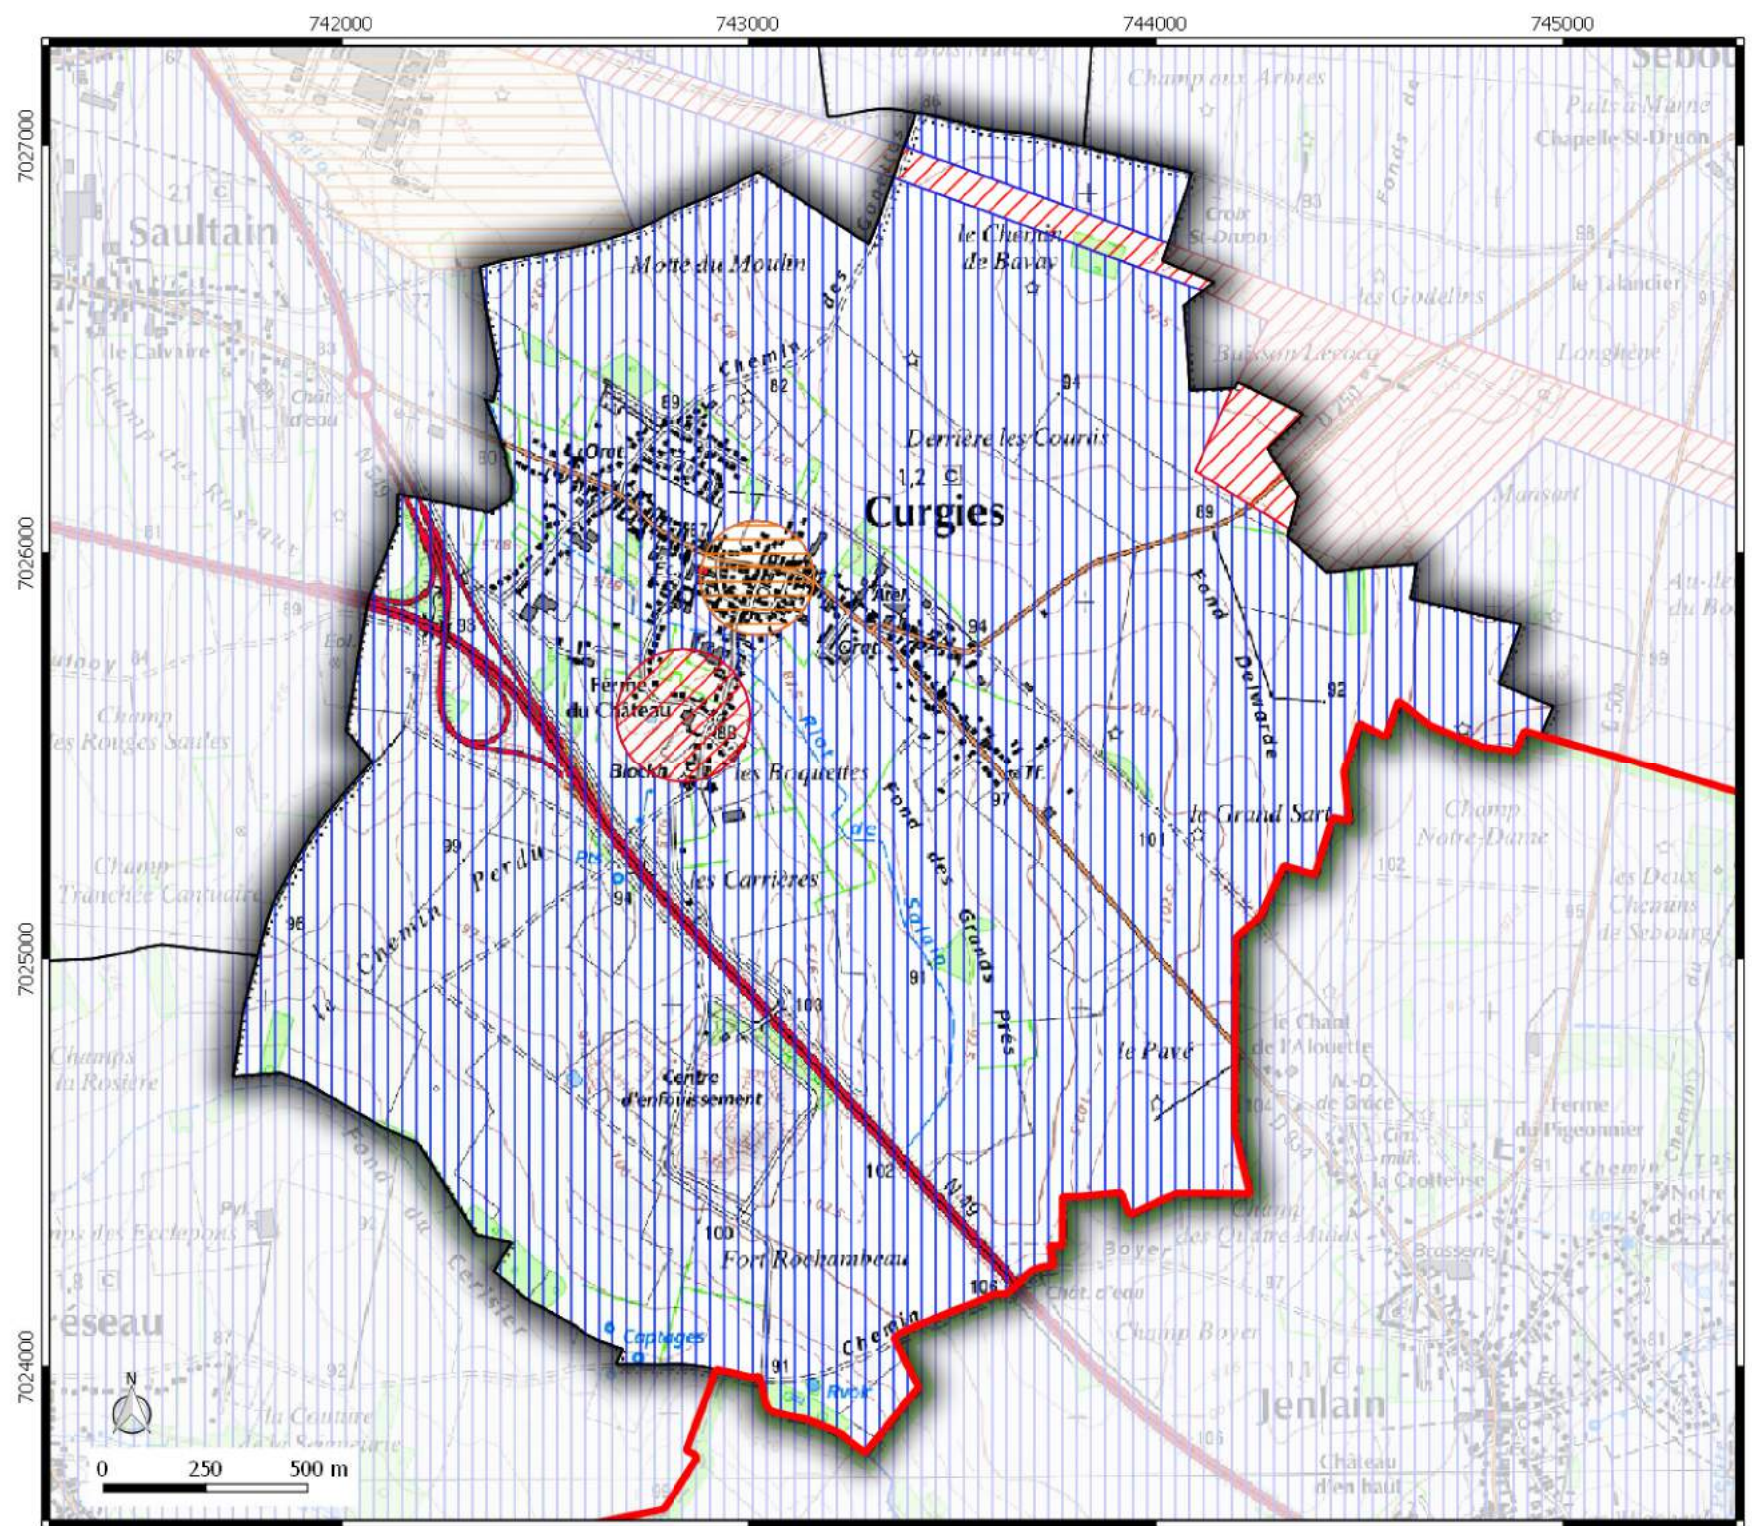

**ZONAGE  
ARCHEOLOGIQUE**  
  
 commune de  
**ARTRES**

**Légende**

 Contour communes  
  
**Seuil de consultation :**  
 Saisie Systématique  
 Saisie Seuil 500 m<sup>2</sup>  
 Saisie Seuil 5000 m<sup>2</sup>

# ZONAGE ARCHEOLOGIQUE

commune de  
**CURGIES**

**Légende**

 Contour communes

**Seuil de consultation :**

 Saisie Systématique  
 Saisie Seuil 500 m<sup>2</sup>  
 Saisie Seuil 5000 m<sup>2</sup>

Direction  
Départementale  
des Territoires  
et de la Mer du Nord  
D.D.T.M 59

# ZONAGE ARCHEOLOGIQUE

commune de  
**VICQ**