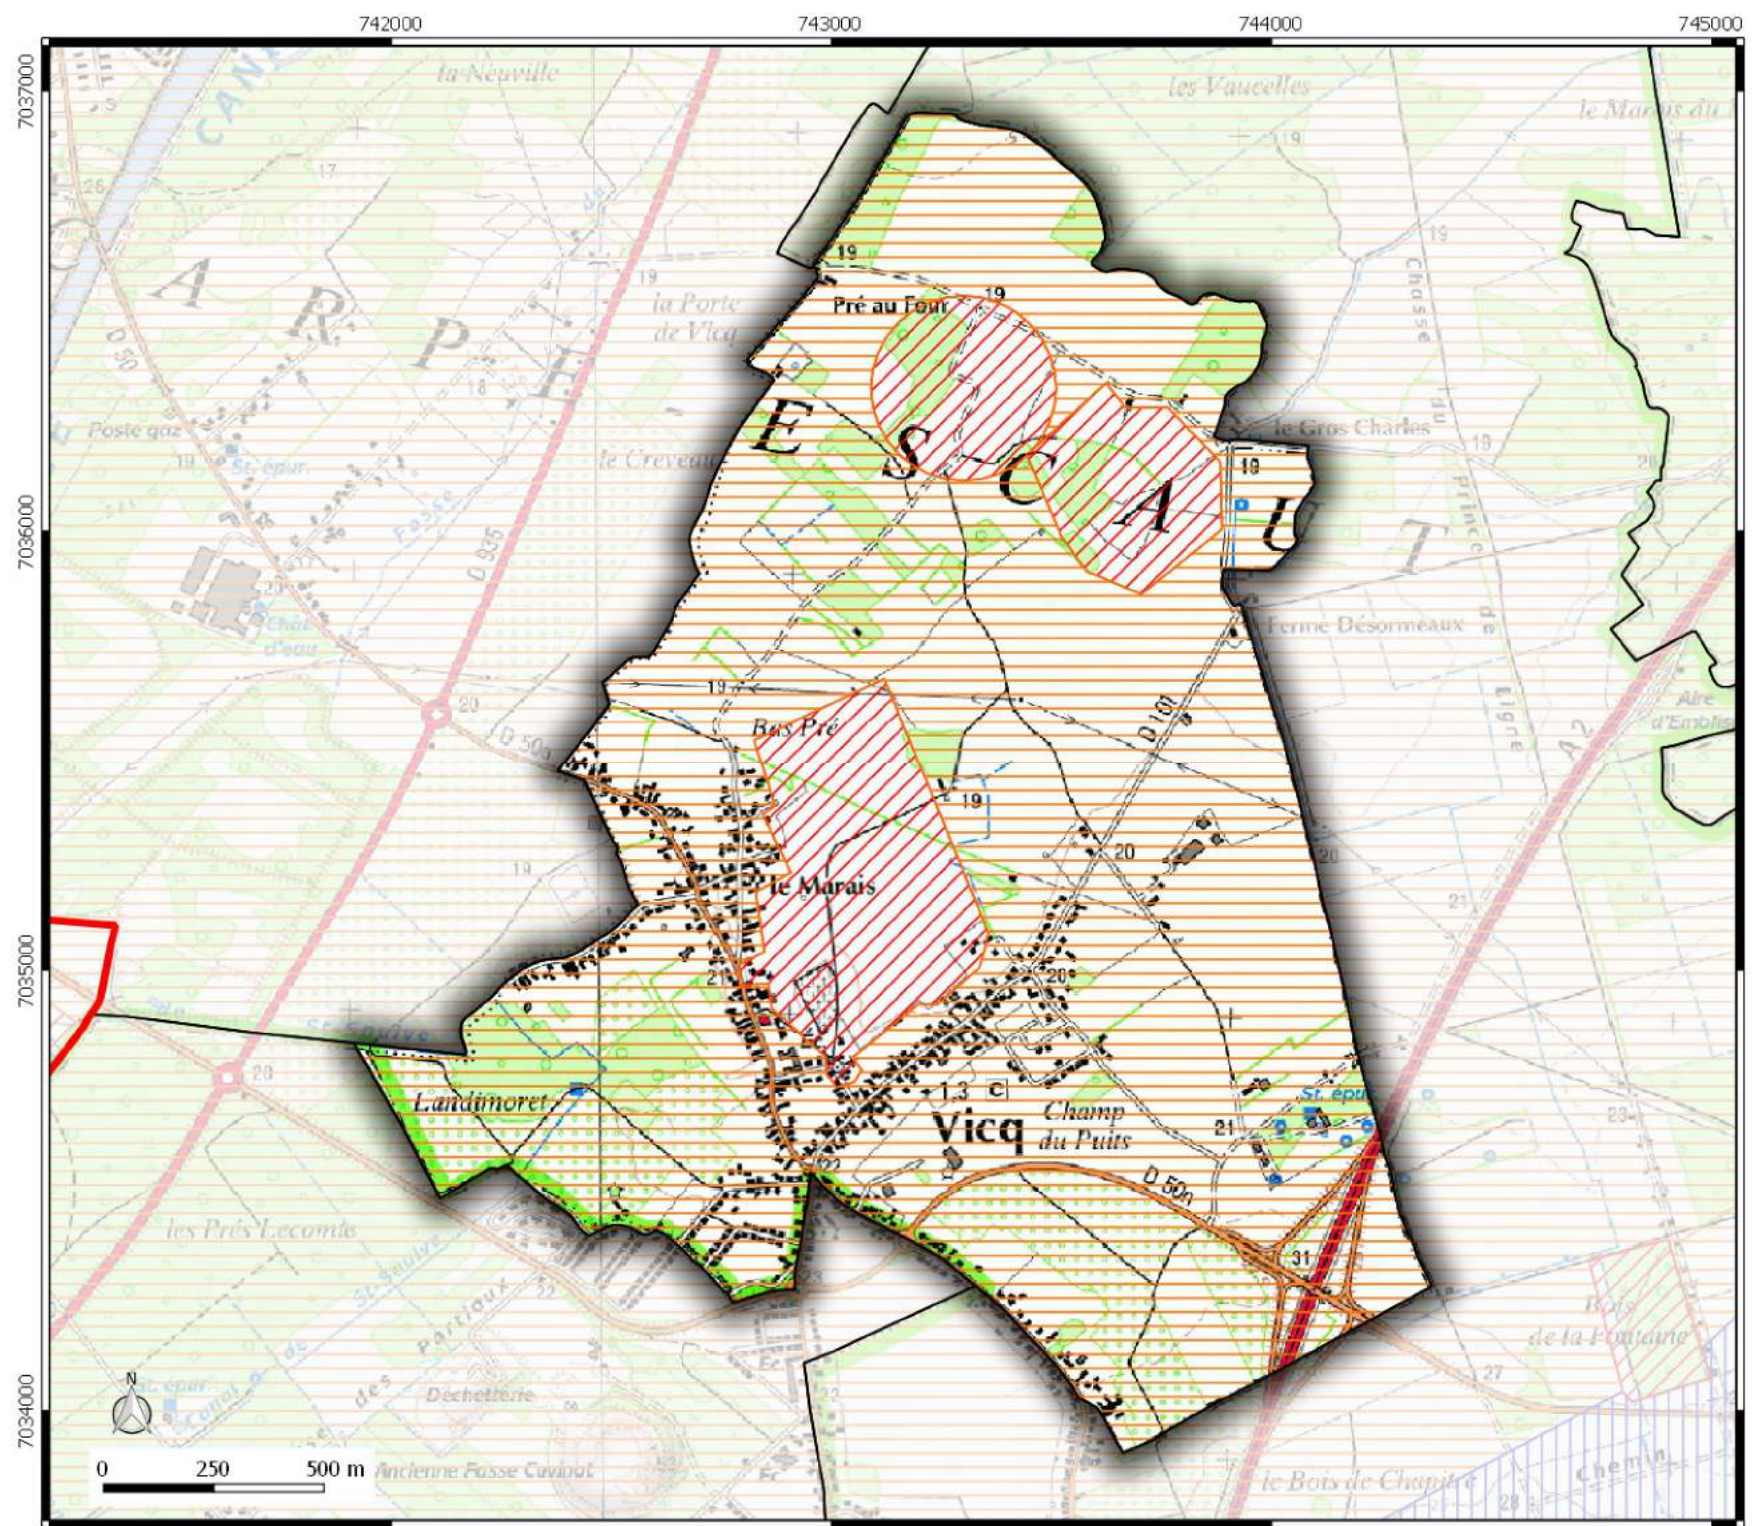

# ZONAGE ARCHEOLOGIQUE

commune de  
**VICQ**

## Légende

Contour communes

### Seuil de consultation :

- Saisie Systématique
- Saisie Seuil 500 m<sup>2</sup>
- Saisie Seuil 5000 m<sup>2</sup>

**ZONAGE  
ARCHEOLOGIQUE**  
 commune de  
**AUBRY-DU-  
HAINAUT**

**Légende**

 Contour communes  
**Seuil de consultation :**  
 Saisie Systématique  
 Saisie Seuil 500 m<sup>2</sup>  
 Saisie Seuil 5000 m<sup>2</sup>