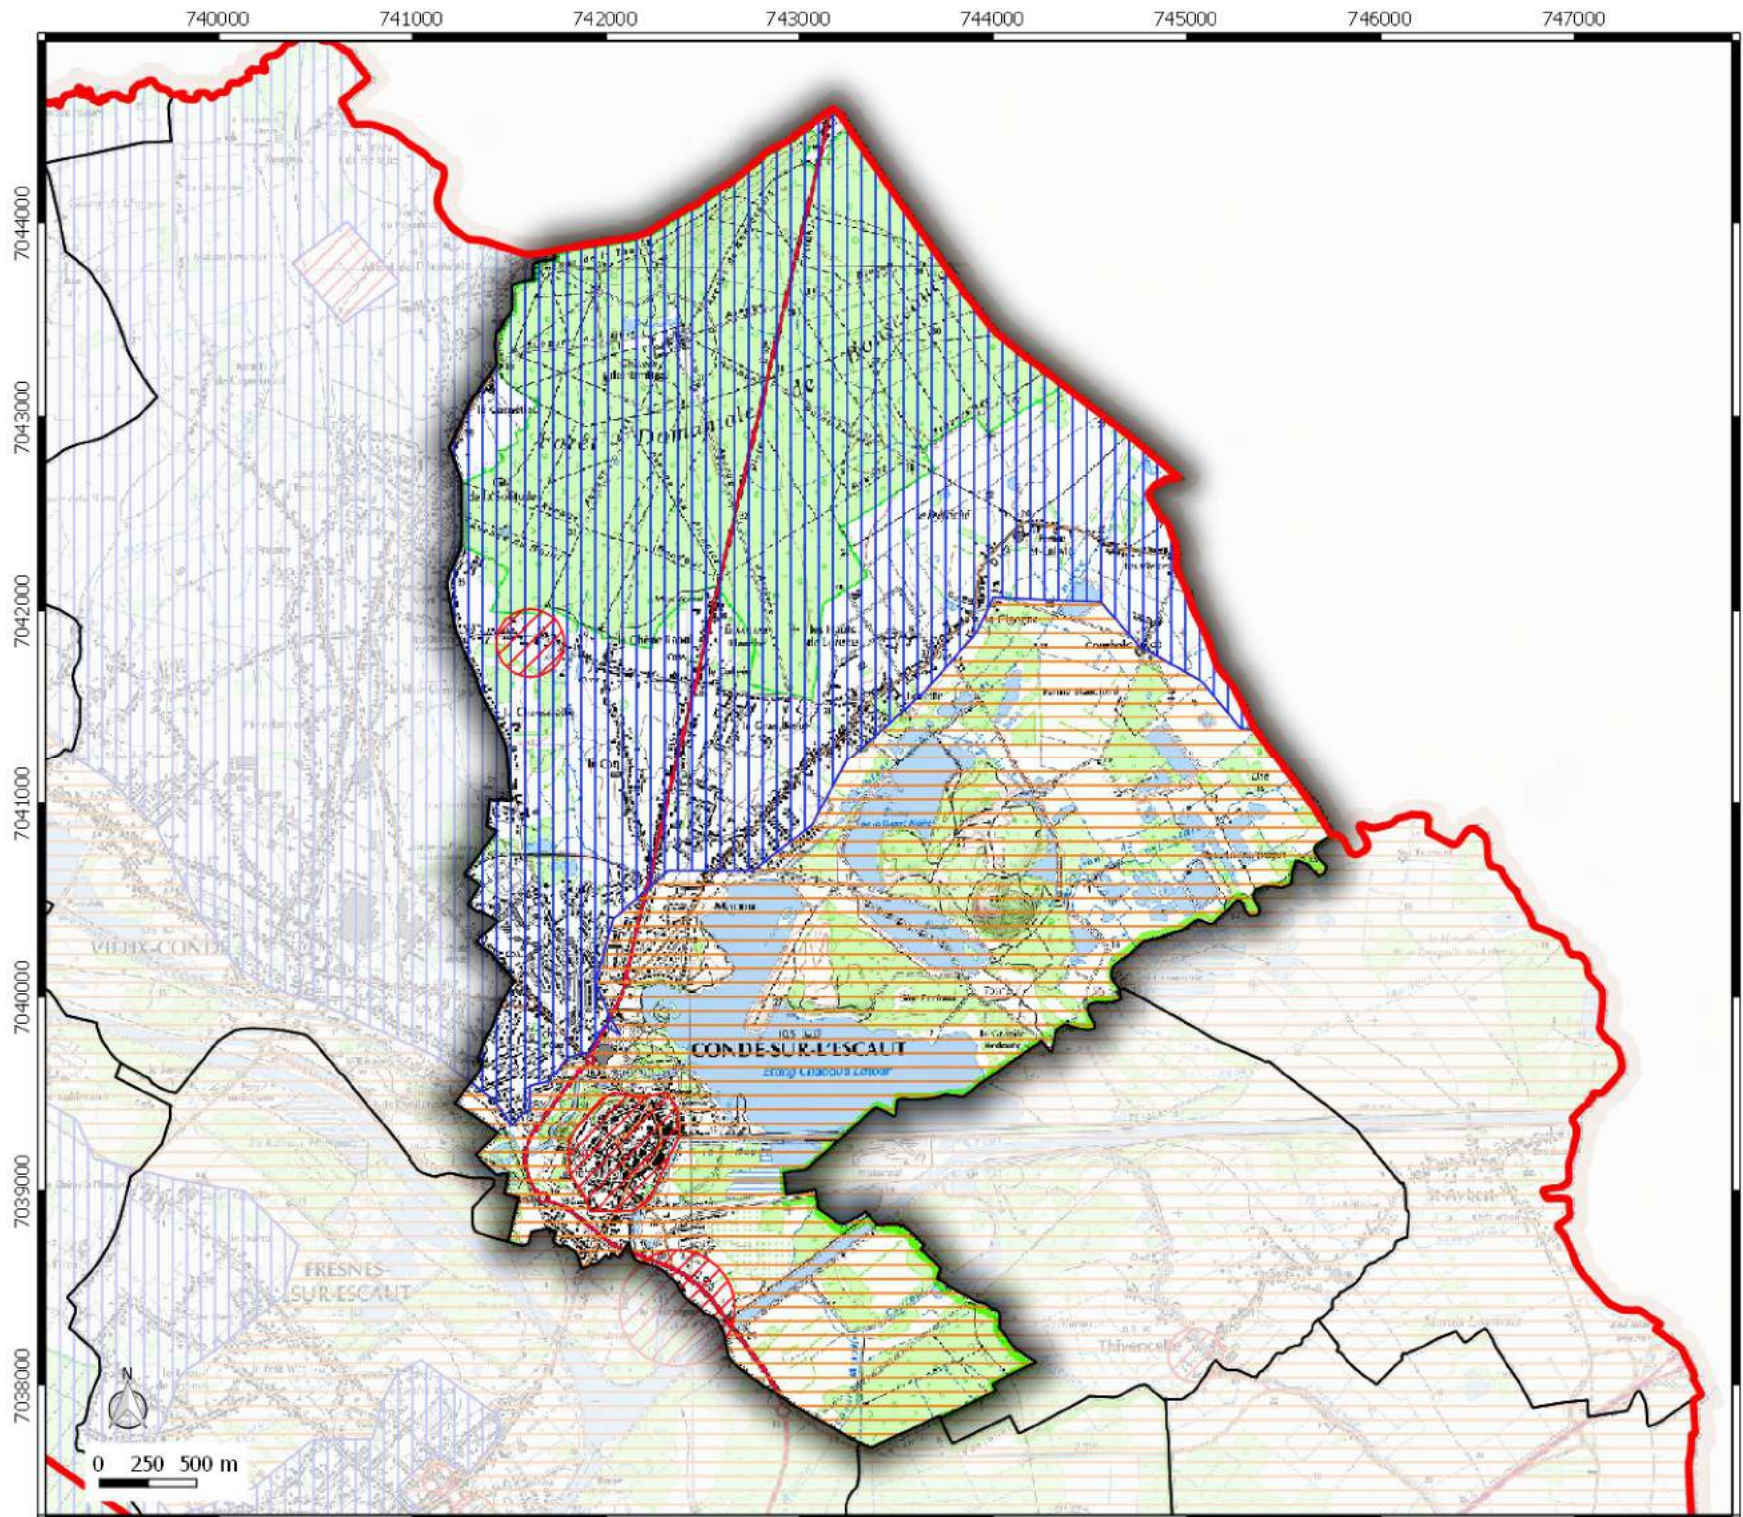

Direction
Départementale
des Territoires
et de la Mer du Nord
D.D.T.M 59

Service Urbanisme et Connaissances des Territoires
Pôle Gestion et valorisation des données

ZONAGE ARCHEOLOGIQUE

commune de
**CONDE-SUR-
L'ESCAUT**

Légende

Contour communes

Seuil de consultation :

Saisie Systématique
Saisie Seuil 500 m²
Saisie Seuil 5000 m²

Date de mise à jour : 30/09/2016