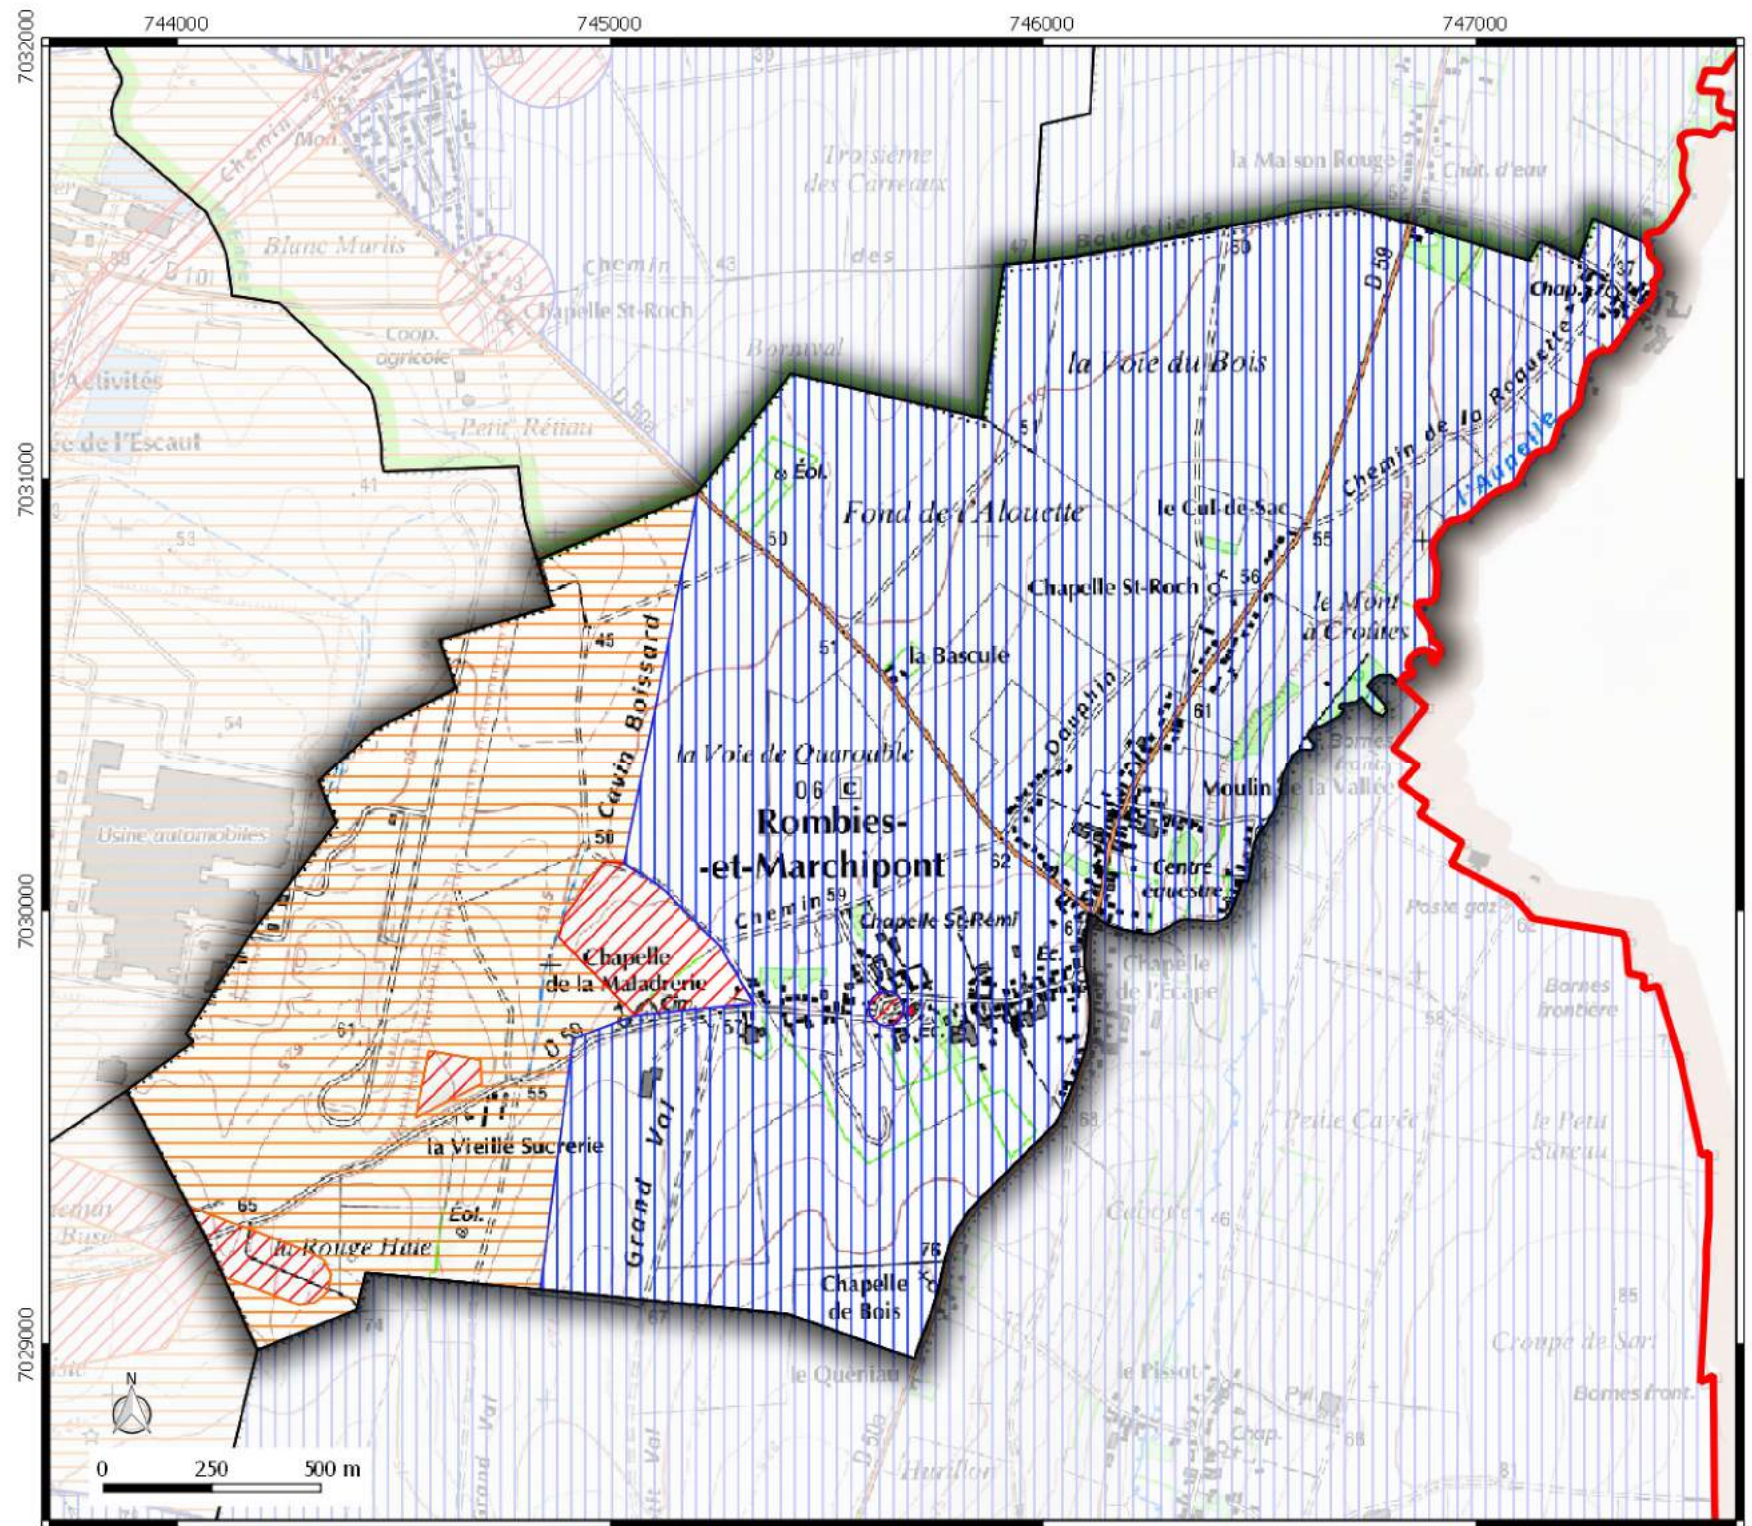

#### Seuil de consultation :

 Saisie Systématique

 Saisie Seuil 500 m<sup>2</sup>

 Saisie Seuil 5000 m<sup>2</sup>

**ZONAGE  
ARCHEOLOGIQUE**  
  
commune de  
**ROMBIES-ET-  
MARCHIPONT**

**Légende**

-  Contour communes
- Seuil de consultation :**
-  Saisie Systématique
-  Saisie Seuil 500 m<sup>2</sup>
-  Saisie Seuil 5000 m<sup>2</sup>